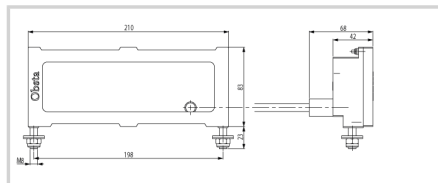

Pièce détachée pour feu obsta à diodes lumineuses

- projecteur rouge uniquement avec câble moulé à raccorder sur alimentation OBSTA

Option longueur câble moulé : 75 cm

Caractéristiques Mécaniques

Câblage	Sur fils dénudés
Poids	1.34 kg