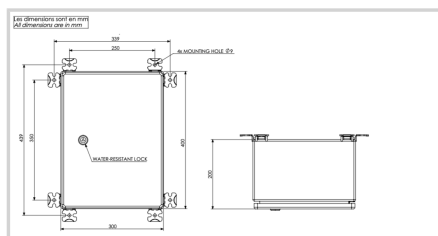

Caractéristiques Électriques	
Tension d'alimentation	110VCA à 240VCA +/-10% 50/60Hz
Caractéristiques Mécaniques	
Classe IP	IP65 en position verticale
Température de fonctionnement	-20/+45°C
Taille de l'alimentation	400mm (hauteur) x 300mm (largeur) x 200mm(profondeur)
Section des fils	de 1 à 4 mm ²