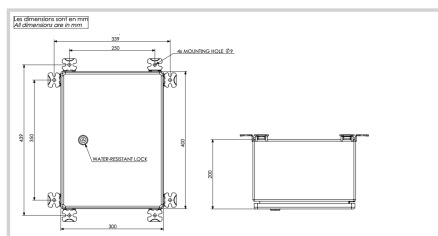

Caractéristiques Électriques	
Tension d'alimentation	110VCA à 240VCA +/-10% 50/60Hz
Caractéristiques Mécaniques	
Classe IP	IP65 en position verticale
Température de fonctionnement	-20/+45°C
Taille de l'alimentation	400mm (hauteur) x 300mm (largeur) x 200mm(profondeur)
Section des fils	de 1 à 4 mm ²