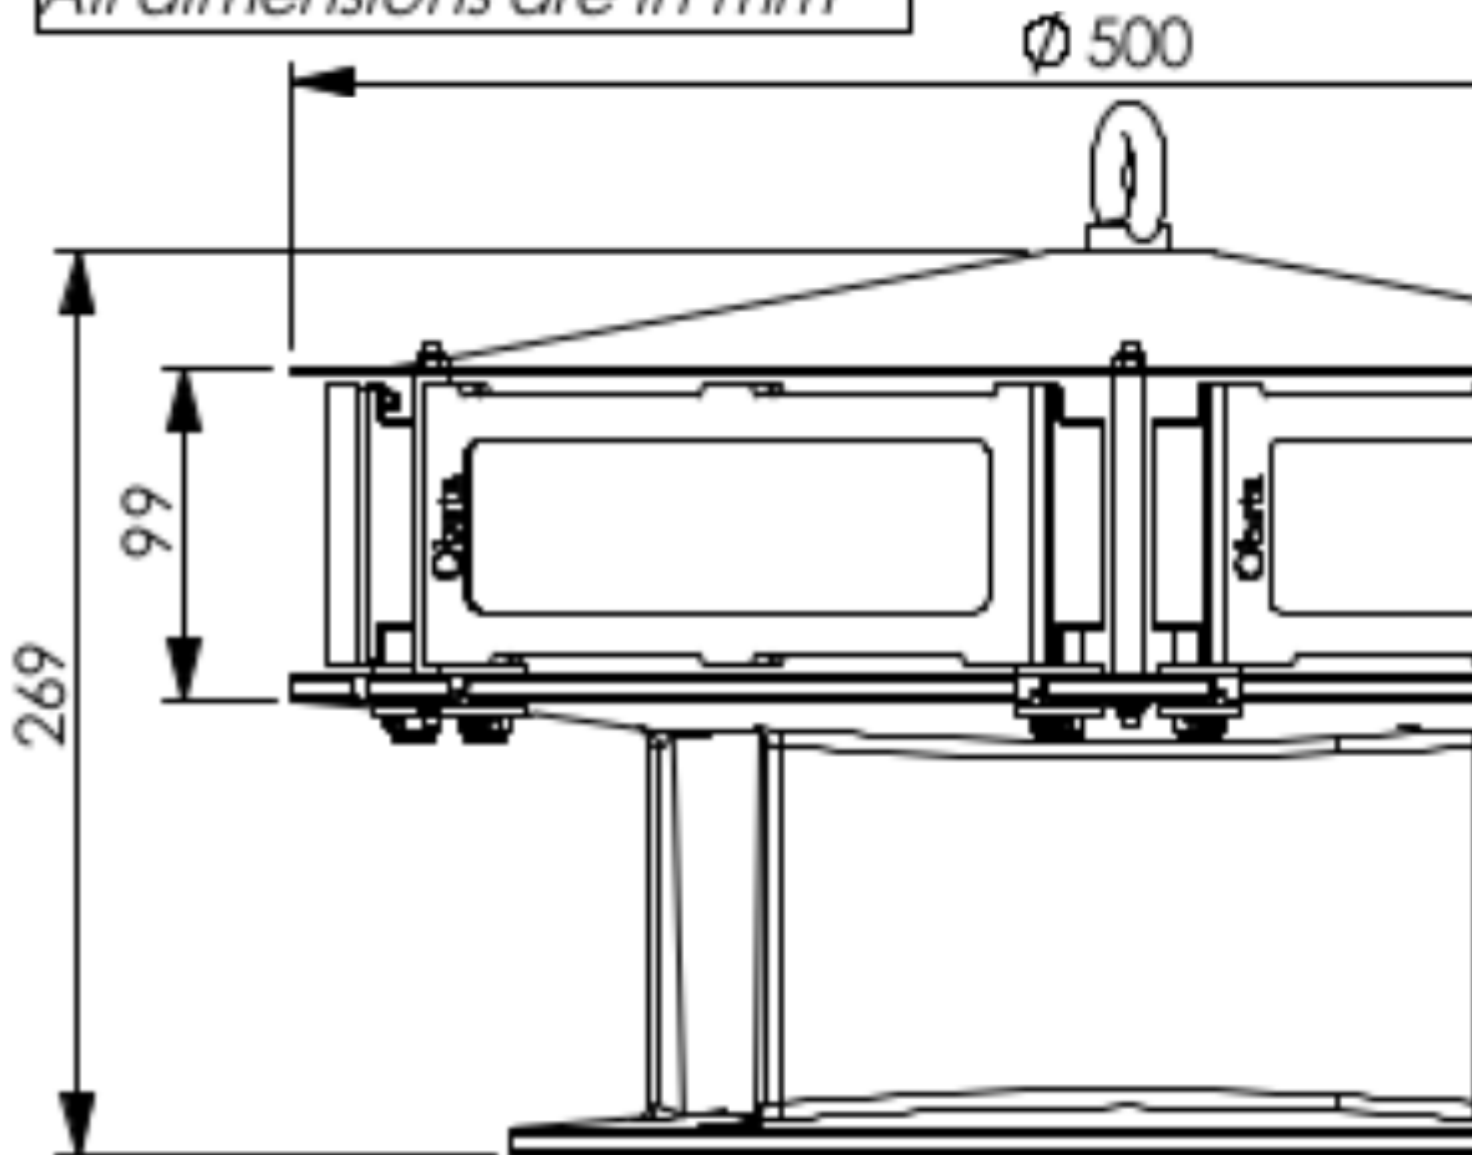

OFI360-WW-048-G [P/N: 113791-G]

*Feu moyenne intensité à led blanc moyenne intensité type A
fonctionnement de jour uniquement avec feux rouges de nuit (ou jour
et nuit sans feux rouges de nuit)*

Brevets: EP 1966535B1 & US 7816843

*Feu moyenne intensité à led blanc moyenne intensité type A
fonctionnement de jour uniquement avec feux rouges de nuit (ou jour
et nuit sans feux rouges de nuit)*

Les dimensions sont en mm
All dimensions are in mm