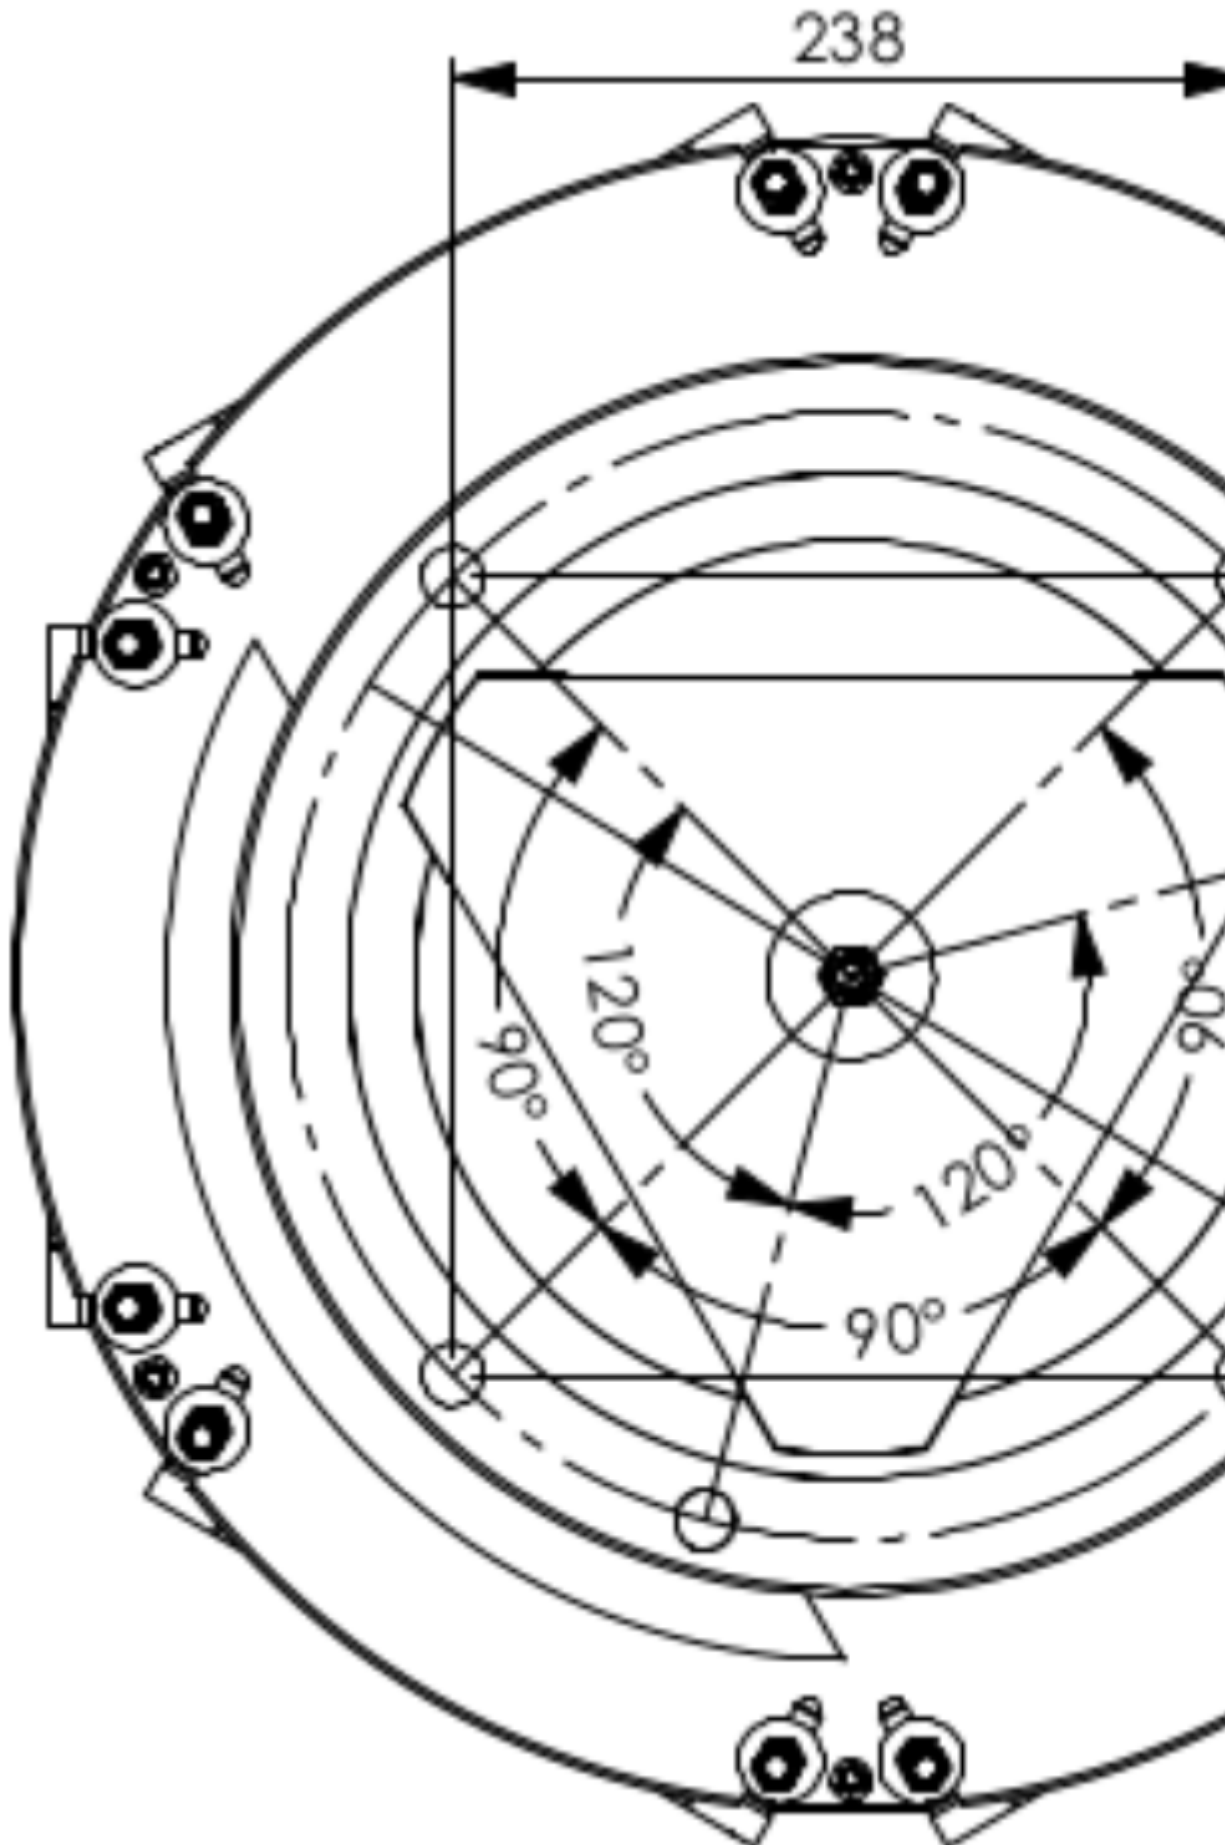

*Feu moyenne intensité à led blanc moyenne intensité type A
fonctionnement de jour uniquement avec feux rouges de nuit (ou jour
et nuit sans feux rouges de nuit)*