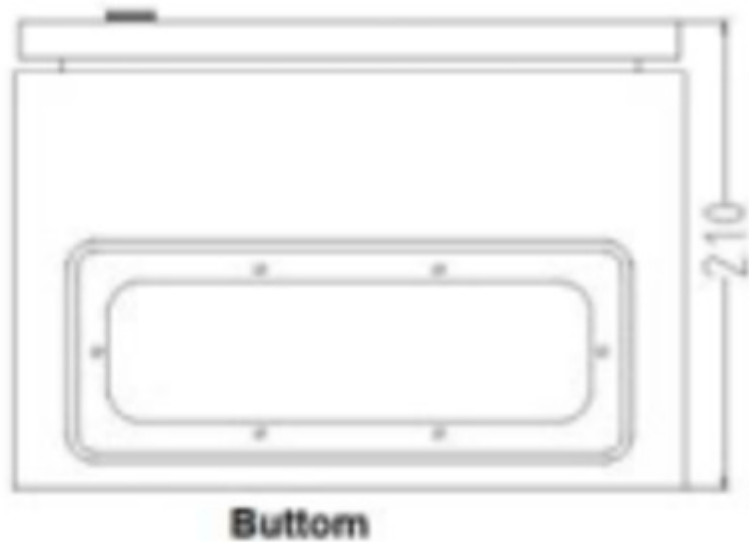

CONVERTER 230VAC TO 48V-600W [P/N: 113579-48]

Pièce détachée pour feu obsta à diodes lumineuses

CONVERTER 230VAC TO 48V-600W [P/N: 113579-48]

Pièce détachée pour feu obsta à diodes lumineuses

CONVERTER 230VAC TO 48V-600W [P/N: 113579-48]

Pièce détachée pour feu obsta à diodes lumineuses

CONVERTER 230VAC TO 48V-600W [P/N: 113579-48]

Pièce détachée pour feu obsta à diodes lumineuses