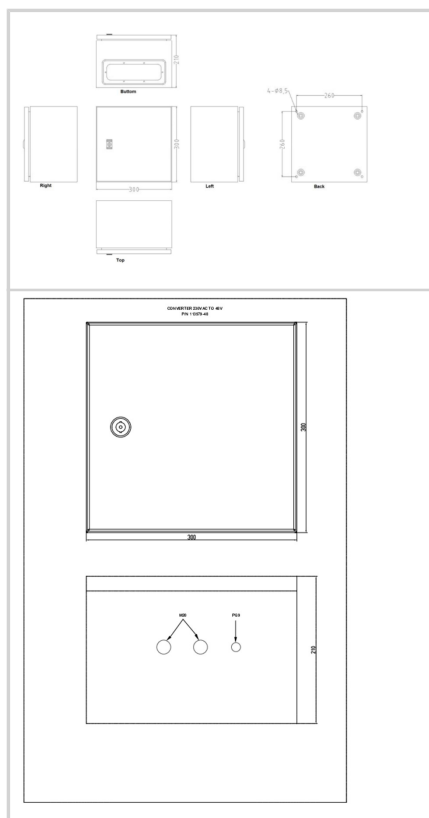

Pièce détachée pour feu obsta à diodes lumineuses

- Alimentation 120-240Vca externe pour feu OFI360-RW-048-G

Caractéristiques Mécaniques

Classe IP	IP66
Poids	12kg
Taille de l'alimentation	300 x 300 x 210mm
Section des fils	Jusqu'à 2.5mm ²
Cable gland	2 x M20 8-13mm 1 x PG9 4-9.5mm