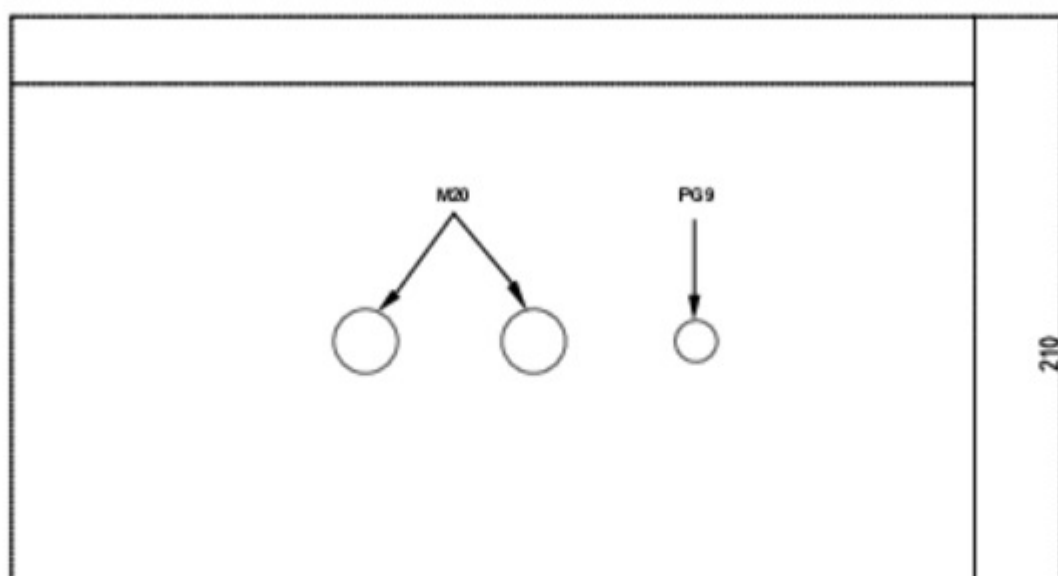

CONVERTER 230VAC TO 48V-600W [P/N: 113579-48]

Pièce détachée pour feu obsta à diodes lumineuses

CONVERTER 230VAC TO 48V-600W [P/N: 113579-48]

Pièce détachée pour feu obsta à diodes lumineuses

CONVERTER 230VAC TO 48V-600W [P/N: 113579-48]

Pièce détachée pour feu obsta à diodes lumineuses

CONVERTER 230VAC TO 48V-600W [P/N: 113579-48]

Pièce détachée pour feu obsta à diodes lumineuses