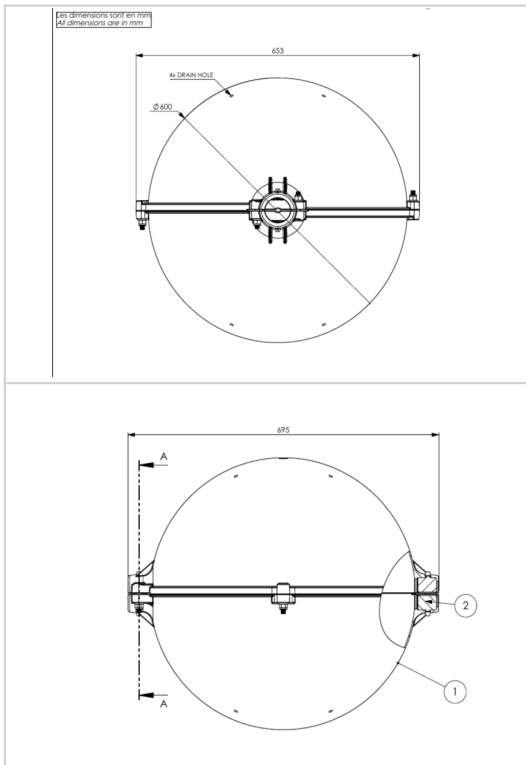

Ces sphères de balisage sont destinées au balisage diurne des câbles aériens. Elles sont conformes aux recommandations du chapitre 6 de l'OACI (Organisation de l'Aviation Civile Internationale). Elles sont utilisées sur les câbles de garde, les câbles de pylône haubanés, mât

- ✦ diamètre 600mm
- ✦ matière: polyéthylène
- ✦ couleur rouge, blanche ou orange aviation selon l'OACI (Annexe 14 du chapitre 6 de l'Organisation de l'Aviation Civile Internationale)
- ✦ mâchoire pour câble de garde ou OPGW
- ✦ montage rapide avec 6 écrous seulement

Caractéristiques Mécaniques	
Diamètre de câble	Ø6-12,5mm
Couleur	Blanche
Poids	4kg