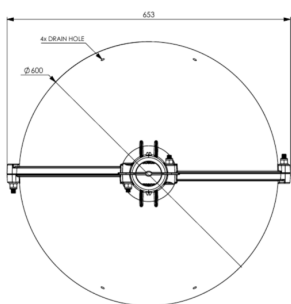

Ces sphères de balisage sont destinées au balisage diurne des câbles aériens. Elles sont conformes aux recommandations du chapitre 6 de l'OACI (Organisation de l'Aviation Civile Internationale). Elles sont utilisées sur les câbles de garde, les câbles de pylône haubanés, mât

- ✦ diamètre 600mm
- ✦ matière: polyéthylène
- ✦ couleur rouge, blanche ou orange aviation selon l'OACI (Annexe 14 du chapitre 6 de l'Organisation de l'Aviation Civile Internationale)
- ✦ mâchoire pour câble de garde ou OPGW
- ✦ montage rapide avec 6 écrous seulement

Les dimensions sont en mm

et dimensions en 1/16"

Caractéristiques Mécaniques

Diamètre de câble	Ø6-12,5mm
Couleur	rouge
Poids	4kg