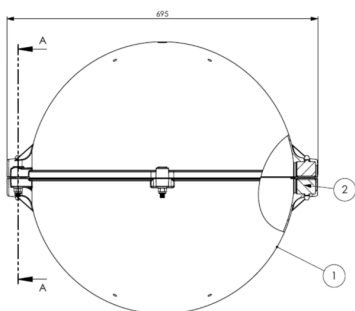

Ces sphères de balisage sont destinées au balisage diurne des câbles aériens. Elles sont conformes aux recommandations du chapitre 6 de l'OACI (Organisation de l'Aviation Civile Internationale). Elles sont utilisées sur les câbles de garde, les câbles de pylône haubanés, mât

- ✦ diamètre 600mm
- ✦ matière: polyéthylène
- ✦ couleur rouge, blanche ou orange aviation selon l'OACI (Annexe 14 du chapitre 6 de l'Organisation de l'Aviation Civile Internationale)
- ✦ mâchoire pour câble de garde ou OPGW
- ✦ montage rapide avec 6 écrous seulement

Les dimensions sont en mm

et dimensions en 1/16"

Caractéristiques Mécaniques

Diamètre de câble	Ø6-12,5mm
Couleur	rouge
Poids	4kg