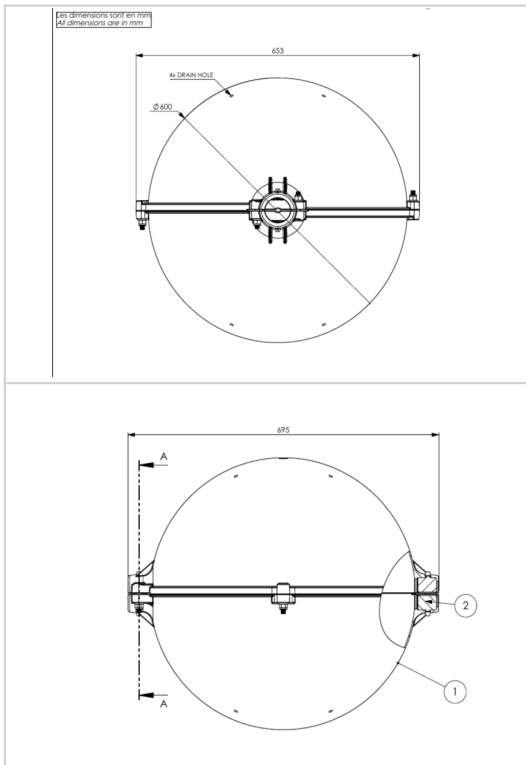

Ces sphères de balisage sont destinées au balisage diurne des câbles aériens. Elles sont conformes aux recommandations du chapitre 6 de l'OACI (Organisation de l'Aviation Civile Internationale). Elles sont utilisées sur les câbles de garde, les câbles de pylône haubanés, mât

- ✦ diamètre 600mm
- ✦ matière: polyéthylène
- ✦ couleur rouge, blanche ou orange aviation selon l'OACI (Annexe 14 du chapitre 6 de l'Organisation de l'Aviation Civile Internationale)
- ✦ mâchoire pour câble de garde ou OPGW
- ✦ montage rapide avec 6 écrous seulement

Caractéristiques Mécaniques	
Diamètre de câble	Ø36,5-42,5mm
Température de fonctionnement	-50/+80°C
Couleur	Blanche
Poids	4kg
Normes	
Conformité aux normes	OACI annexe 14 chapitre 6 (8ième édition 07/2018), EASA, STAC