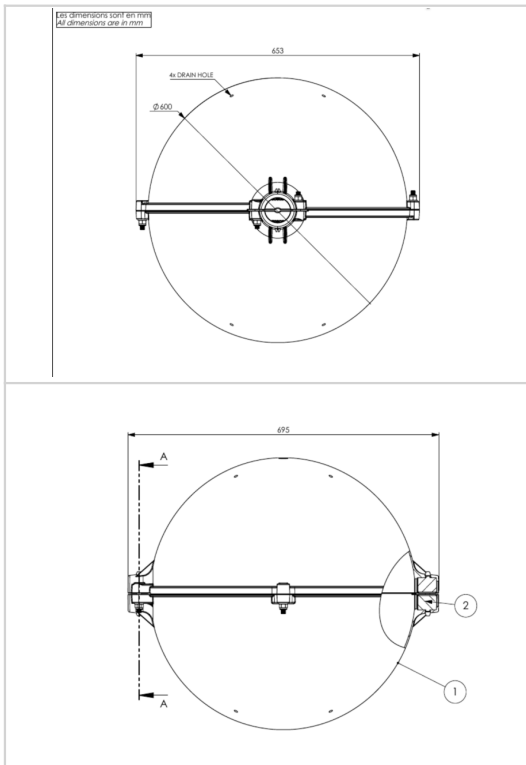

Ces sphères de balisage sont destinées au balisage diurne des câbles aériens. Elles sont conformes aux recommandations du chapitre 6 de l'OACI (Organisation de l'Aviation Civile Internationale). Elles sont utilisées sur les câbles de garde, les câbles de pylône haubanés, mât

- ✦ diamètre 600mm
- ✦ matière: polyéthylène
- ✦ couleur rouge, blanche ou orange aviation selon l'OACI (Annexe 14 du chapitre 6 de l'Organisation de l'Aviation Civile Internationale)
- ✦ mâchoire pour câble de garde ou OPGW
- ✦ montage rapide avec 6 écrous seulement

Caractéristiques Mécaniques	
Diamètre de câble	Ø30,5-36,5mm
Température de fonctionnement	-50/+80°C
Couleur	Blanche
Poids	4kg
Normes	
Conformité aux normes	OACI annexe 14 chapitre 6 (8ième édition 07/2018), EASA, STAC