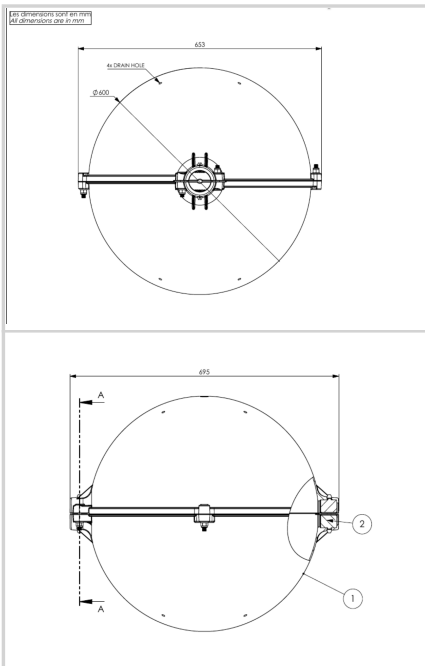

Ces sphères de balisage sont destinées au balisage diurne des câbles aériens. Elles sont conformes aux recommandations du chapitre 6 de l'OACI (Organisation de l'Aviation Civile Internationale). Elles sont utilisées sur les câbles de garde, les câbles de pylône haubanés, mât météo etc

- diamètre 600mm
- matière: polypropylène
- couleur rouge, blanche ou orange aviation selon l'OACI (Annexe 14 du chapitre 6 de l'Organisation de l'Aviation Civile Internationale)
- mâchoire pour câble de garde ou OPGW
- montage rapide avec 6 écrous seulement

| Caractéristiques Mécaniques | |
|-----------------------------|---------------------------------------------------------------|
| Diamètre de câble | Ø36,5-42,5mm |
| Couleur | rouge |
| Poids | 4kg |
| Normes | |
| Conformité aux normes | OACI annexe 14 chapitre 6 (8ième édition 07/2018), EASA, STAC |