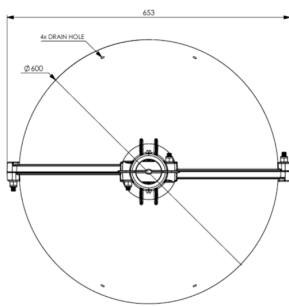

Ces sphères de balisage sont destinées au balisage diurne des câbles aériens. Elles sont conformes aux recommandations du chapitre 6 de l'OACI (Organisation de l'Aviation Civile Internationale). Elles sont utilisées sur les câbles de garde, les câbles de pylône haubanés, mât

- ✦ diamètre 600mm
- ✦ matière: polyéthylène
- ✦ couleur rouge, blanche ou orange aviation selon l'OACI (Annexe 14 du chapitre 6 de l'Organisation de l'Aviation Civile Internationale)
- ✦ mâchoire pour câble de garde ou OPGW
- ✦ montage rapide avec 6 écrous seulement

Les dimensions sont en mm

Caractéristiques Mécaniques

Diamètre de câble	Ø36,5-42,5mm
Température de fonctionnement	-50/+80°C
Couleur	rouge
Poids	4kg
Normes	
Conformité aux normes	OACI annexe 14 chapitre 6 (8ième édition 07/2018), EASA, STAC