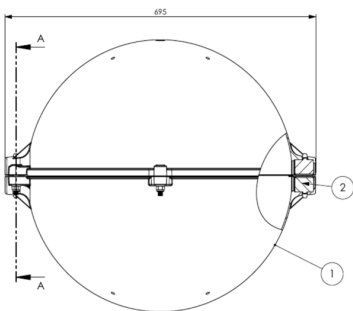

Ces sphères de balisage sont destinées au balisage diurne des câbles aériens. Elles sont conformes aux recommandations du chapitre 6 de l'OACI (Organisation de l'Aviation Civile Internationale). Elles sont utilisées sur les câbles de garde, les câbles de pylône haubanés, mât

- ✦ diamètre 600mm
- ✦ matière: polyéthylène
- ✦ couleur rouge, blanche ou orange aviation selon l'OACI (Annexe 14 du chapitre 6 de l'Organisation de l'Aviation Civile Internationale)
- ✦ mâchoire pour câble de garde ou OPGW
- ✦ montage rapide avec 6 écrous seulement

Les dimensions sont en mm

Caractéristiques Mécaniques

Diamètre de câble	Ø36,5-42,5mm
Température de fonctionnement	-50/+80°C
Couleur	rouge
Poids	4kg
Normes	
Conformité aux normes	OACI annexe 14 chapitre 6 (8ième édition 07/2018), EASA, STAC