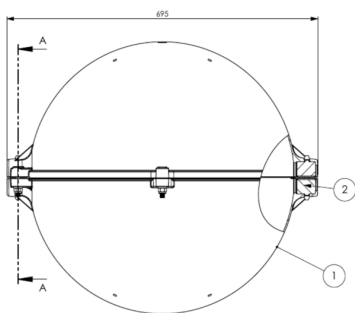

Caractéristiques Mécaniques

Diamètre de câble	Ø30,5-36,5mm
Température de fonctionnement	-50/+80°C
Couleur	rouge
Poids	4kg
Normes	
Conformité aux normes	OACI annexe 14 chapitre 6 (8ième édition 07/2018), EASA, STAC