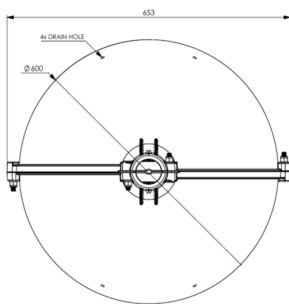

Caractéristiques Mécaniques

Diamètre de câble	Ø30,5-36,5mm
Température de fonctionnement	-50/+80°C
Couleur	rouge
Poids	4kg
Normes	
Conformité aux normes	OACI annexe 14 chapitre 6 (8ième édition 07/2018), EASA, STAC