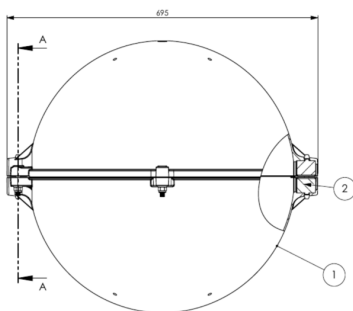

Caractéristiques Mécaniques

Diamètre de câble	Ø36,5-42,5mm
Température de fonctionnement	-50/+80°C
Couleur	orange aviation
Poids	4kg
Normes	
Conformité aux normes	OACI annexe 14 chapitre 6 (8ième édition 07/2018), EASA, STAC