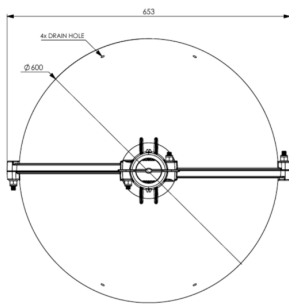

Caractéristiques Mécaniques

Diamètre de câble	Ø36,5-42,5mm
Température de fonctionnement	-50/+80°C
Couleur	orange aviation
Poids	4kg
Normes	
Conformité aux normes	OACI annexe 14 chapitre 6 (8ième édition 07/2018), EASA, STAC