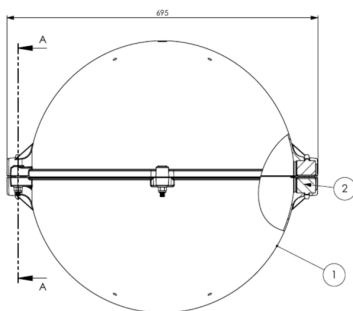

Caractéristiques Mécaniques

Diamètre de câble	Ø24,5-30,5mm
Température de fonctionnement	-50/+80°C
Couleur	orange aviation
Poids	4kg
Normes	
Conformité aux normes	OACI annexe 14 chapitre 6 (8ième édition 07/2018), EASA, STAC