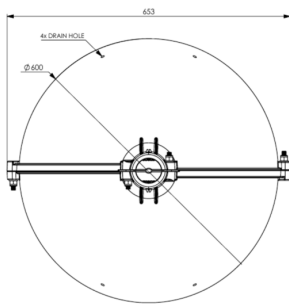

Caractéristiques Mécaniques

Diamètre de câble	Ø24,5-30,5mm
Température de fonctionnement	-50/+80°C
Couleur	orange aviation
Poids	4kg
Normes	
Conformité aux normes	OACI annexe 14 chapitre 6 (8ième édition 07/2018), EASA, STAC