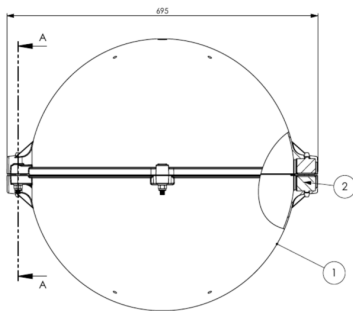

Caractéristiques Mécaniques

Diamètre de câble	Ø12,5-18,5mm
Température de fonctionnement	-50/+80°C
Couleur	orange aviation
Poids	4kg
Normes	
Conformité aux normes	OACI annexe 14 chapitre 6 (8ième édition 07/2018), EASA, STAC