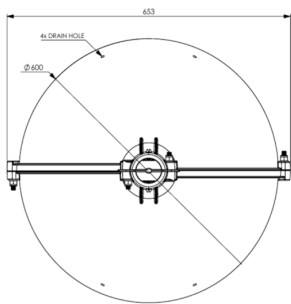

Caractéristiques Mécaniques

Diamètre de câble	Ø12,5-18,5mm
Température de fonctionnement	-50/+80°C
Couleur	orange aviation
Poids	4kg
Normes	
Conformité aux normes	OACI annexe 14 chapitre 6 (8ième édition 07/2018), EASA, STAC