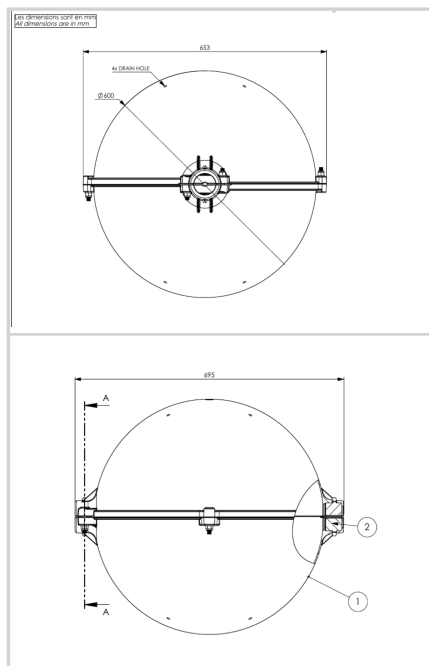

Ces sphères de balisage sont destinées au balisage diurne des câbles aériens. Elles sont conformes aux recommandations du chapitre 6 de l'OACI (Organisation de l'Aviation Civile Internationale). Elles sont utilisées sur les câbles de garde, les câbles de pylône haubanés, mât météo etc

- diamètre 600mm
- matière: polyéthylène
- couleur rouge, blanche ou orange aviation selon l'OACI (Annexe 14 du chapitre 6 de l'Organisation de l'Aviation Civile Internationale)
- mâchoire pour câble de garde ou OPGW
- montage rapide avec 6 écrous seulement

Caractéristiques Mécaniques	
Diamètre de câble	Ø24,5-30,5mm
Couleur	Blanche
Poids	4kg
Normes	
Conformité aux normes	OACI annexe 14 chapitre 6 (8ième édition 07/2018), EASA, STAC