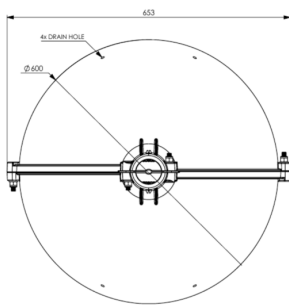

Caractéristiques Mécaniques

Diamètre de câble	Ø24,5-30,5mm
Température de fonctionnement	-50/+80°C
Couleur	rouge
Poids	4kg
Normes	
Conformité aux normes	OACI annexe 14 chapitre 6 (8ième édition 07/2018), EASA, STAC