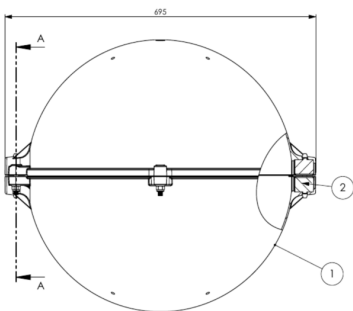

Caractéristiques Mécaniques

Diamètre de câble	Ø24,5-30,5mm
Température de fonctionnement	-50/+80°C
Couleur	rouge
Poids	4kg
Normes	
Conformité aux normes	OACI annexe 14 chapitre 6 (8ième édition 07/2018), EASA, STAC