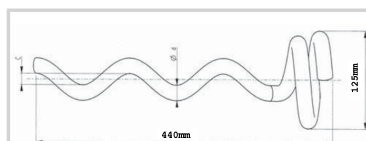

L'effaroucheur avifaune spiralée est conçu pour rendre visible les câbles aériens par les oiseaux. Cette balise peut être installée sur les conducteurs jusqu'à 132KV, les câbles de garde et les câbles haubanés. Elle offre peu de résistance au vent, peut être installée à la main sans outillage particulier. L'adhérence des spirales évite le glissement provoquée par le vent ou les vibrations.

- Fabriquée en PVC antichoc avec protection UV
- Poids léger

- Installation rapide à la main
- Bonne adhérence sur le conducteur évitant le risque de glissement le long du câble
- Longue durée de vie sans détérioration
- Résistant au vent

A spécifier à la commande, couleur et diamètre de câble selon tableau ci-dessous

Caractéristiques Mécaniques

Diamètre de câble	Ø 12.60mm à 26.40mm
Couleur	blanc, rouge, orange ou jaune
Poids	0.22kg

*Final designation and part number to be confirmed at order time
 - W/R/O/Y depending on Color
 - Ø Ranges depending on cable diameter to be installed