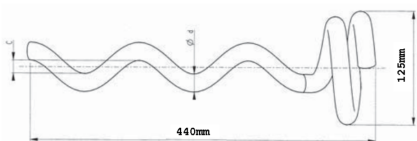

Table 1: Bird diverter spiral (BDS)

P/N*	Min. (mm)	Max. (mm)	Length (mm)	Rod Dia. (mm)
100935-4464X	4.44	6.4	400	9.5
100935-6389X	6.35	8.9	400	9.5
100935-89114X	8.9	11.4	400	9.5
100935-114152X	11.43	15.21	400	9.5
100935-152195X	15.2	19.56	400	9.5
100935-195217X	19.56	21.79	400	12.7
100935-218239X	21.80	23.92	400	12.7
100935-239248X	23.93	24.85	400	12.7

Caractéristiques Mécaniques

Diamètre de câble	Ø 12.60mm à 26.40mm
Couleur	blanc, rouge, orange ou jaune
Poids	0.22kg