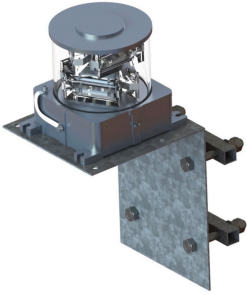

*Fixation OFC*

- Potence de fixation pour tube de diamètre 135mm maximum
- Permet de fixer sur un tube vertical les balises OFC