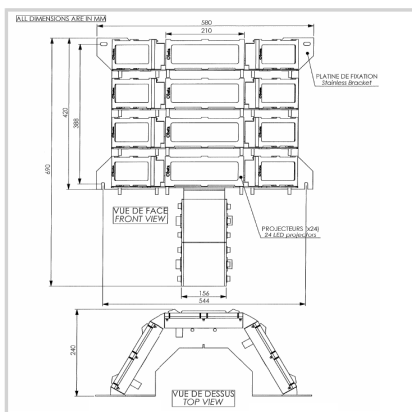

Pièce détachée pour feu obsta à diodes lumineuses

Balise haute intensité 180° 4 niveaux de projecteur OFF-120-RW-2L code 113747L2 (boîtier surmoulé OFF-JB-6P-RW-L code 113748 en option)

Option longueur câble : 2 mètres

Caractéristiques Mécaniques	
Câblage	Connecteurs L
Poids	27 kg