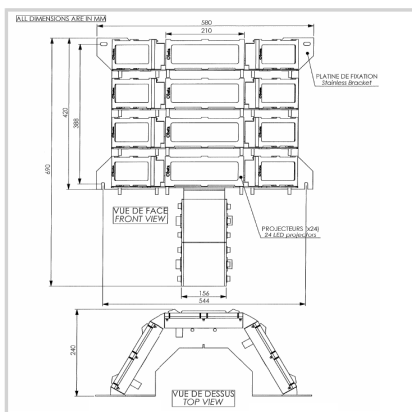

Pièce détachée pour feu obsta à diodes lumineuses

Balise haute intensité 180° 4 niveaux de projecteur OFF-120-RW-2L code 113747L2 (boîtier surmoulé OFF-JB-6P-RW-L code 113748 en option)

Option longueur câble : 2 mètres

Caractéristiques Mécaniques

Câblage	Connecteurs L
---------	---------------

Poids	27 kg
-------	-------