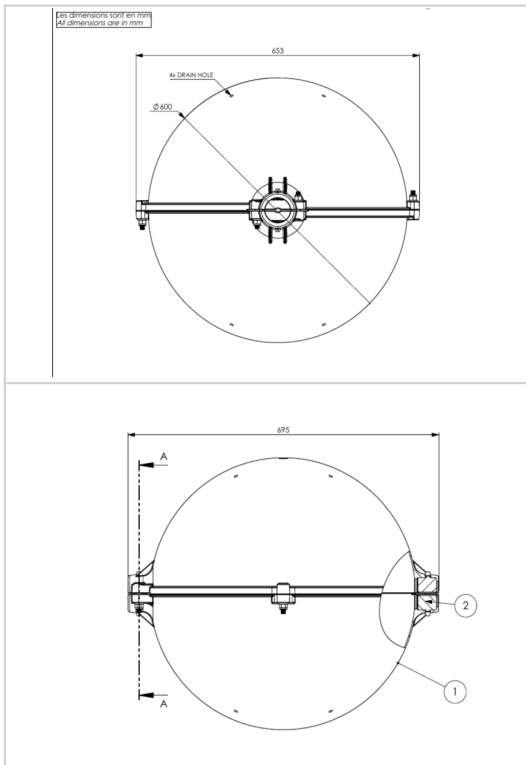

Ces sphères de balisage sont destinées au balisage diurne des câbles aériens. Elles sont conformes aux recommandations du chapitre 6 de l'OACI (Organisation de l'Aviation Civile Internationale). Elles sont utilisées sur les câbles de garde, les câbles de pylône haubanés, mât

- ✦ diamètre 600mm
- ✦ matière: polyéthylène
- ✦ couleur rouge, blanche ou orange aviation selon l'OACI (Annexe 14 du chapitre 6 de l'Organisation de l'Aviation Civile Internationale)
- ✦ mâchoire pour câble de garde ou OPGW
- ✦ montage rapide avec 6 écrous seulement

Caractéristiques Mécaniques	
Diamètre de câble	Ø18,5-24,5mm
Température de fonctionnement	-50/+80°C
Couleur	Blanche
Poids	4kg
Normes	
Conformité aux normes	OACI annexe 14 chapitre 6 (8ième édition 07/2018), EASA, STAC