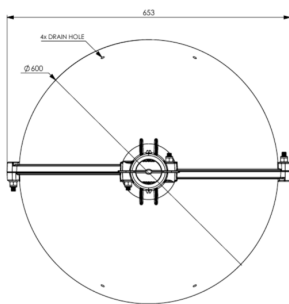

Ces sphères de balisage sont destinées au balisage diurne des câbles aériens. Elles sont conformes aux recommandations du chapitre 6 de l'OACI (Organisation de l'Aviation Civile Internationale). Elles sont utilisées sur les câbles de garde, les câbles de pylône haubanés, mât

- ✦ diamètre 600mm
- ✦ matière: polyéthylène
- ✦ couleur rouge, blanche ou orange aviation selon l'OACI (Annexe 14 du chapitre 6 de l'Organisation de l'Aviation Civile Internationale)
- ✦ mâchoire pour câble de garde ou OPGW
- ✦ montage rapide avec 6 écrous seulement

Les dimensions sont en mm

Caractéristiques Mécaniques

Diamètre de câble	Ø18,5-24,5mm
Température de fonctionnement	-50/+80°C
Couleur	rouge
Poids	4kg
Normes	
Conformité aux normes	OACI annexe 14 chapitre 6 (8ième édition 07/2018), EASA, STAC