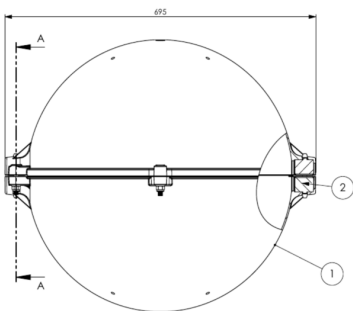

Ces sphères de balisage sont destinées au balisage diurne des câbles aériens. Elles sont conformes aux recommandations du chapitre 6 de l'OACI (Organisation de l'Aviation Civile Internationale). Elles sont utilisées sur les câbles de garde, les câbles de pylône haubanés, mât

- ✦ diamètre 600mm
- ✦ matière: polyéthylène
- ✦ couleur rouge, blanche ou orange aviation selon l'OACI (Annexe 14 du chapitre 6 de l'Organisation de l'Aviation Civile Internationale)
- ✦ mâchoire pour câble de garde ou OPGW
- ✦ montage rapide avec 6 écrous seulement

Les dimensions sont en mm

Caractéristiques Mécaniques

Diamètre de câble	Ø18,5-24,5mm
Température de fonctionnement	-50/+80°C
Couleur	rouge
Poids	4kg
Normes	
Conformité aux normes	OACI annexe 14 chapitre 6 (8ième édition 07/2018), EASA, STAC