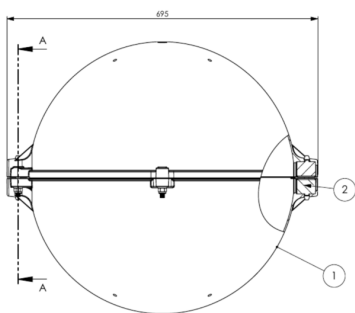

Caractéristiques Mécaniques

Diamètre de câble	Ø12,5-18,5mm
Température de fonctionnement	-50/+80°C
Couleur	rouge
Poids	4kg
Normes	
Conformité aux normes	OACI annexe 14 chapitre 6 (8ième édition 07/2018), EASA, STAC