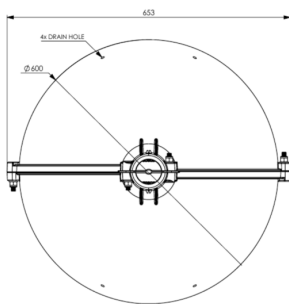

Caractéristiques Mécaniques

Diamètre de câble	Ø12,5-18,5mm
Température de fonctionnement	-50/+80°C
Couleur	rouge
Poids	4kg
Normes	
Conformité aux normes	OACI annexe 14 chapitre 6 (8ième édition 07/2018), EASA, STAC