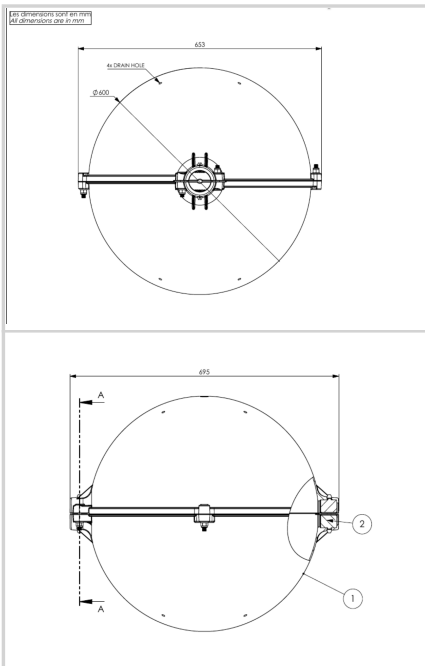

Ces sphères de balisage sont destinées au balisage diurne des câbles aériens. Elles sont conformes aux recommandations du chapitre 6 de l'OACI (Organisation de l'Aviation Civile Internationale). Elles sont utilisées sur les câbles de garde, les câbles de pylône haubanés, mât météo etc

- diamètre 600mm
- matière: polyéthylène
- couleur rouge, blanche ou orange aviation selon l'OACI (Annexe 14 du chapitre 6 de l'Organisation de l'Aviation Civile Internationale)
- mâchoire pour câble de garde ou OPGW
- montage rapide avec 6 écrous seulement

Caractéristiques Mécaniques	
Diamètre de câble	Ø12,5-18,5mm
Couleur	rouge
Poids	4kg
Normes	
Conformité aux normes	OACI annexe 14 chapitre 6 (8ième édition 07/2018), EASA, STAC