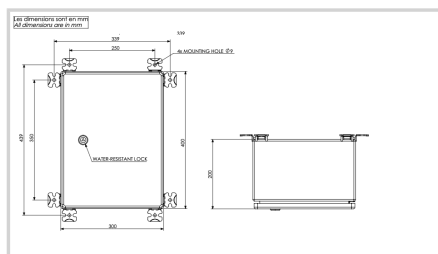

Armoire en inox pour balise obstaflash OFI360-RW-048 ou OFI360-WW-048 fonctionnant de jour uniquement avec des feux NAVILITE-48V fonctionnant de nuit uniquement

- Armoire inox 316L avec fermeture par clé
- Bouton de test mode automatique, mode jour et mode nuit
- Alarme par contact sec ouvert ou fermé en cas de défaut alimentation ou défaut lampe
- Protection surtension incluse
- à utiliser avec interrupteur crépusculaire 50 lux 48Vcc (orienté vers le Nord)
- en option lampes basse intensité NAVILITE 48Vcc fonctionnant de nuit uniquement

Caractéristiques Électriques	
Tension d'alimentation	48VCC -10%/+15% (courant max 7A)
Caractéristiques Mécaniques	
Classe IP	IP65 en position verticale
Température de fonctionnement	-20/+45°C
Poids	8 kg
Taille de l'alimentation	400mm (hauteur) x 300mm (largeur) x 200mm (profondeur)
Section des fils	de 1 à 4 mm ²