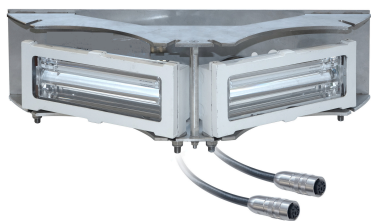

La balise OBSTAFLASH120 ou 180 moyenne intensité type A et B (ou C) bi-couleur est conçu pour le balisage diurne et nocturne des obstacles tels que les cheminées, les niveaux intermédiaires de pylônes et les constructions de grandes hauteurs

Brevets: EP3230651, FR1462349, Pat. 10,247,386

Chaque

- 2 pro
- Supp

Cette ba
moins 3

Option I

Caractérist

Câblage

Températur