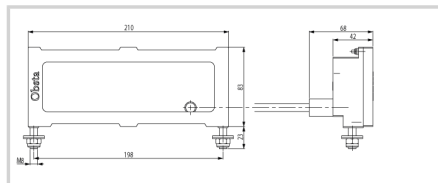

## Pièce détachée pour feu obsta à diodes lumineuses

- projecteur bi-couleur avec câble moulé à raccorder sur alimentation OBSTA

Option longueur câble moulé : 75 cm

### Caractéristiques Mécaniques

Câblage	Sur fils dénudés
Poids	1.34 kg