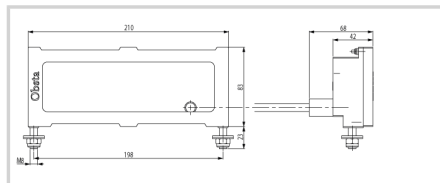

## Pièce détachée pour feu obsta à diodes lumineuses

- projecteur bi-couleur avec câble moulé à raccorder sur alimentation OBSTA

Option longueur câble moulé : 75 cm

### Caractéristiques Mécaniques

Câblage	Sur fils dénudés
Poids	1.34 kg