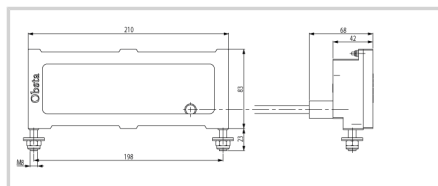

Pièce détachée pour feu obsta à diodes lumineuses

- projecteur rouge uniquement avec câble moulé à raccorder sur alimentation OBSTA

Option **longueur câble : 10 mètres**

Caractéristiques Mécaniques

Câblage	Sur fils dénudés
Poids	2 kg