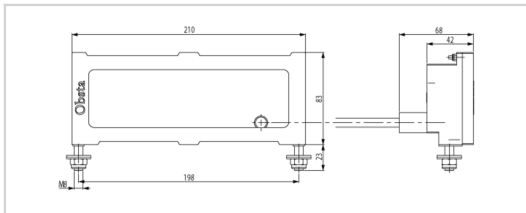

Pièce détachée pour feu obsta à diodes lumineuses

↳ projecteur rouge uniquement avec câble moulé à raccorder sur alimentation OBSTA

Option longueur câble : 10 mètres

Caractéristiques Mécaniques

Câblage	Sur fils dénudés
Poids	2 kg