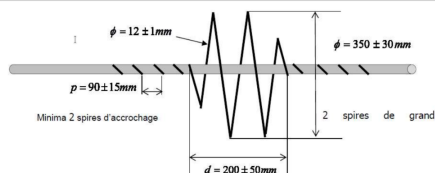

Cet effaroucheur spiralée est conçu pour rendre visible les câbles aériens par les oiseaux. Cette balise peut être installée sur les conducteurs jusqu'à 230KV, les câbles de garde et les câbles haubanés. Cette balise avifaune spiralée offre peu de résistance au

\*Final designation and part number to be confirmed at order time  
 - W/R/O/Y depending on Color  
 - Ø Ranges depending on cable diameter to be installed

**Caractéristiques Mécaniques**

Diamètre de câble	Ø 9,5mm à 32,10mm
Couleur	blanc, rouge, orange ou jaune