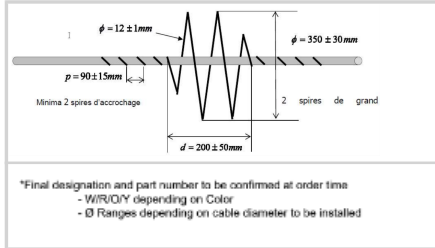

**Cet effaroucheur spiralée est conçu pour rendre visible les câbles aériens par les oiseaux. Cette balise peut être installée sur les conducteurs jusqu'à 230KV, les câbles de garde et les câbles haubanés. Cette balise avifaune spiralée offre peu de résistance au vent, peut être installée à la main sans outillage particulier.**

**Fabriquée en PVC antichoc avec protection UV  
Poids léger**  
L'adhérence des spirales évite le glissement provoquée par le vent ou les vibrations.

- Installation rapide à la main
- Bonne adhérence sur le conducteur évitant le risque de glissement le long du câble
- Longue durée de vie sans détérioration
- Résistant au vent

Caractéristiques Mécaniques	
Diamètre de câble	Ø 9,5mm à 32,10mm
Couleur	blanc, rouge, orange ou jaune