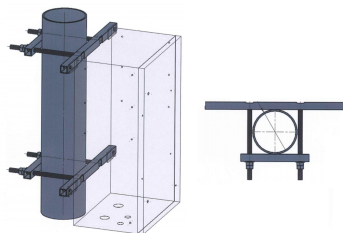

*Pièce détachée pour feu obsta à diodes lumineuses*

- 2 équerres de fixation pour fixer un coffret sur tube de diamètre 150mm maximum
- Permet de fixer sur un tube vertical les coffret inox obsta