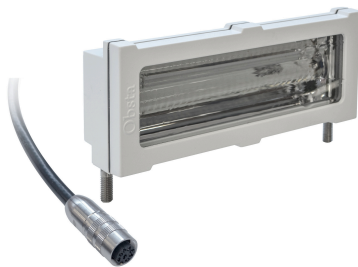

Pièce détachée pour feu obsta à diodes lumineuses

- projecteur bi-couleur avec câble moulé à raccorder sur alimentation OBSTA

Option longueur câble : 10 mètres

Caractéristiques Mécaniques

Câblage	Connecteurs L
Poids	2 kg