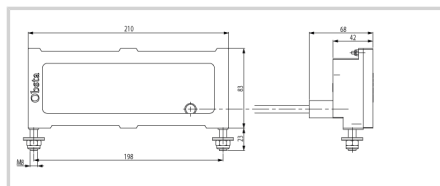

Pièce détachée pour feu obsta à diodes lumineuses

- projecteur bi-couleur avec câble moulé à raccorder sur alimentation OBSTA

Option longueur câble : 10 mètres

Caractéristiques Mécaniques

Câblage	Connecteurs L
Poids	2 kg