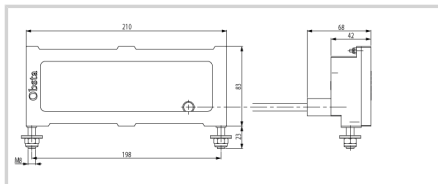

## Pièce détachée pour feu obsta à diodes lumineuses

- projecteur bi-couleur avec câble moulé à raccorder sur alimentation OBSTA

Option longueur câble : 10 mètres

### Caractéristiques Mécaniques

Câblage	Connecteurs L
Poids	2 kg