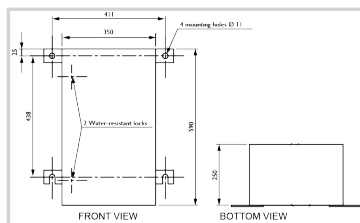

**Armoire d'énergie 12 heures d'autonomie pour 2 balises obstafash 48VCC intégrée code 113792U, ou code 113791U avec feux basse intensité type B nocturne.**

- 2 armoires en inox 316L dont l'une avec le chargeur et le contrôle, et l'autre avec les batteries
- Bouton de test avec 3 positions: remote (cellule), marche forcée en jour, marche forcée en nuit,
- Protection contre les décharges complètes des batteries,
- Protection contre les surtensions côté AC (alimentation) et côté DC (lampe),
- Coupure individuelle de chaque niveau de feux,
- Renvoi d'alarme batteries, chargeurs et lampes
- Borniers de raccordement pour la cellule, les 2 feux 48Vcc à éclats diurne et les feux basse intensité 48Vcc nocturnes et les alarmes,

Caractéristiques Électriques	
Tension d'alimentation	230VCA +/-10%
Caractéristiques Mécaniques	
Classe IP	IP65 en position verticale
Câblage	Borniers de raccordement avec entrée des câble sous l'armoire
Température de fonctionnement	-20/+45°C
Poids	85kg
Taille de l'alimentation	800mm(hauteur)x600mm(largeur)x250mm(profondeur)
Section des fils	de 1 à 4 mm <sup>2</sup>