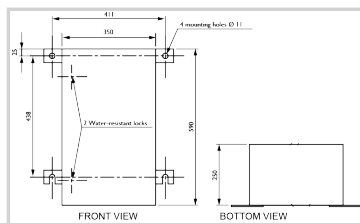

Armoire d'énergie 12 heures d'autonomie pour 2 balises obstafash 48VCC intégrée code 113792U, ou code 113791U avec feux basse intensité type B nocturne.

- 2 armoires en inox 316L dont l'une avec le chargeur et le contrôle, et l'autre avec les batteries
- Bouton de test avec 3 positions: remote (cellule), marche forcée en jour, marche forcée en nuit,
- Protection contre les décharges complètes des batteries,
- Protection contre les surtensions côté AC (alimentation) et côté DC (lampe),
- Coupure individuelle de chaque niveau de feux,
- Renvoi d'alarme batteries, chargeurs et lampes
- Borniers de raccordement pour la cellule, les 2 feux 48Vcc à éclats diurne et les feux basse intensité 48Vcc nocturnes et les alarmes,

Caractéristiques Électriques	
Tension d'alimentation	230VCA +/-10%
Caractéristiques Mécaniques	
Classe IP	IP65 en position verticale
Câblage	Borniers de raccordement avec entrée des câble sous l'armoire
Température de fonctionnement	-20/+45°C
Poids	85kg
Taille de l'alimentation	800mm(hauteur)x600mm(largeur)x250mm(profondeur)
Section des fils	de 1 à 4 mm ²