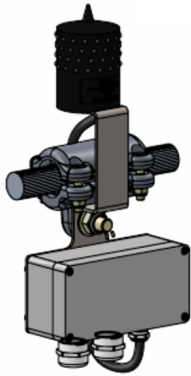

## Équerre de fixation pour une lampe NAVILITE sur câble de garde

- ✦ Potence de fixation permettant de fixer un feu NAVILITE sur câble non conducteur (câble de garde, câble haubané, etc)
- ✦ Large gamme de mâchoire adaptée pour des diamètres allant de 15 mm à 35 mm
- ✦ Permet de fixer un feu NAVILITE basse intensité et/ou infrarouge compatible OFAC
- ✦ Lampe et boîtier de raccordement à commander séparément

### Caractéristiques Mécaniques

Poids	2,6 kg
Poids	1,5 kg

1	Naville
2	Clamp
3	Junction/control box
4	Bracket