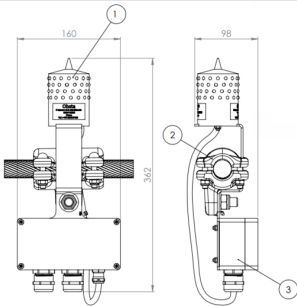

## Équerre de fixation pour une lampe NAVILITE sur câble de garde

- ✦ Potence de fixation permettant de fixer un feu NAVILITE sur câble non conducteur (câble de garde, câble haubané, etc)
- ✦ Large gamme de mâchoire adaptée pour des diamètres allant de 15 mm à 35 mm
- ✦ Permet de fixer un feu NAVILITE basse intensité et/ou infrarouge compatible OFAC
- ✦ Lampe et boîtier de raccordement à commander séparément

### Caractéristiques Mécaniques

Poids	2,6 kg
Poids	1,5 kg

1	Naville
2	Clamp
3	Junction/control box
4	Bracket