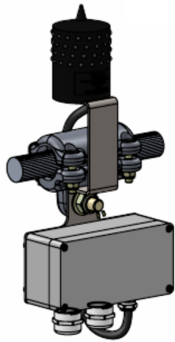

## Équerre de fixation pour une lampe NAVILITE sur câble de garde

- ✦ Potence de fixation permettant de fixer un feu NAVILITE sur câble non conducteur (câble de garde, câble haubané, etc)
- ✦ Large gamme de mâchoire adaptée pour des diamètres allant de 15 mm à 35 mm
- ✦ Permet de fixer un feu NAVILITE basse intensité et/ou infrarouge compatible OFAC
- ✦ Lampe et boîtier de raccordement à commander séparément

### Caractéristiques Mécaniques

Poids	2,6 kg
Poids	1,5 kg

1	Naville
2	Clamp
3	Junction/control box
4	Bracket