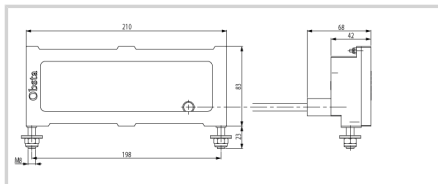

Pièce détachée pour feu obsta à diodes lumineuses

- projecteur bi-couleur avec câble moulé à raccorder sur alimentation OBSTA

Option **longueur câble : 2 mètres**

Caractéristiques Mécaniques

Câblage	Connecteurs Belgin
Poids	1.34 kg