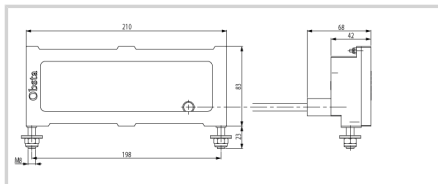

## Pièce détachée pour feu obsta à diodes lumineuses

- projecteur bi-couleur avec câble moulé à raccorder sur alimentation OBSTA

Option longueur câble : 2 mètres

### Caractéristiques Mécaniques

Câblage	Connecteurs Belgin
Poids	1.34 kg