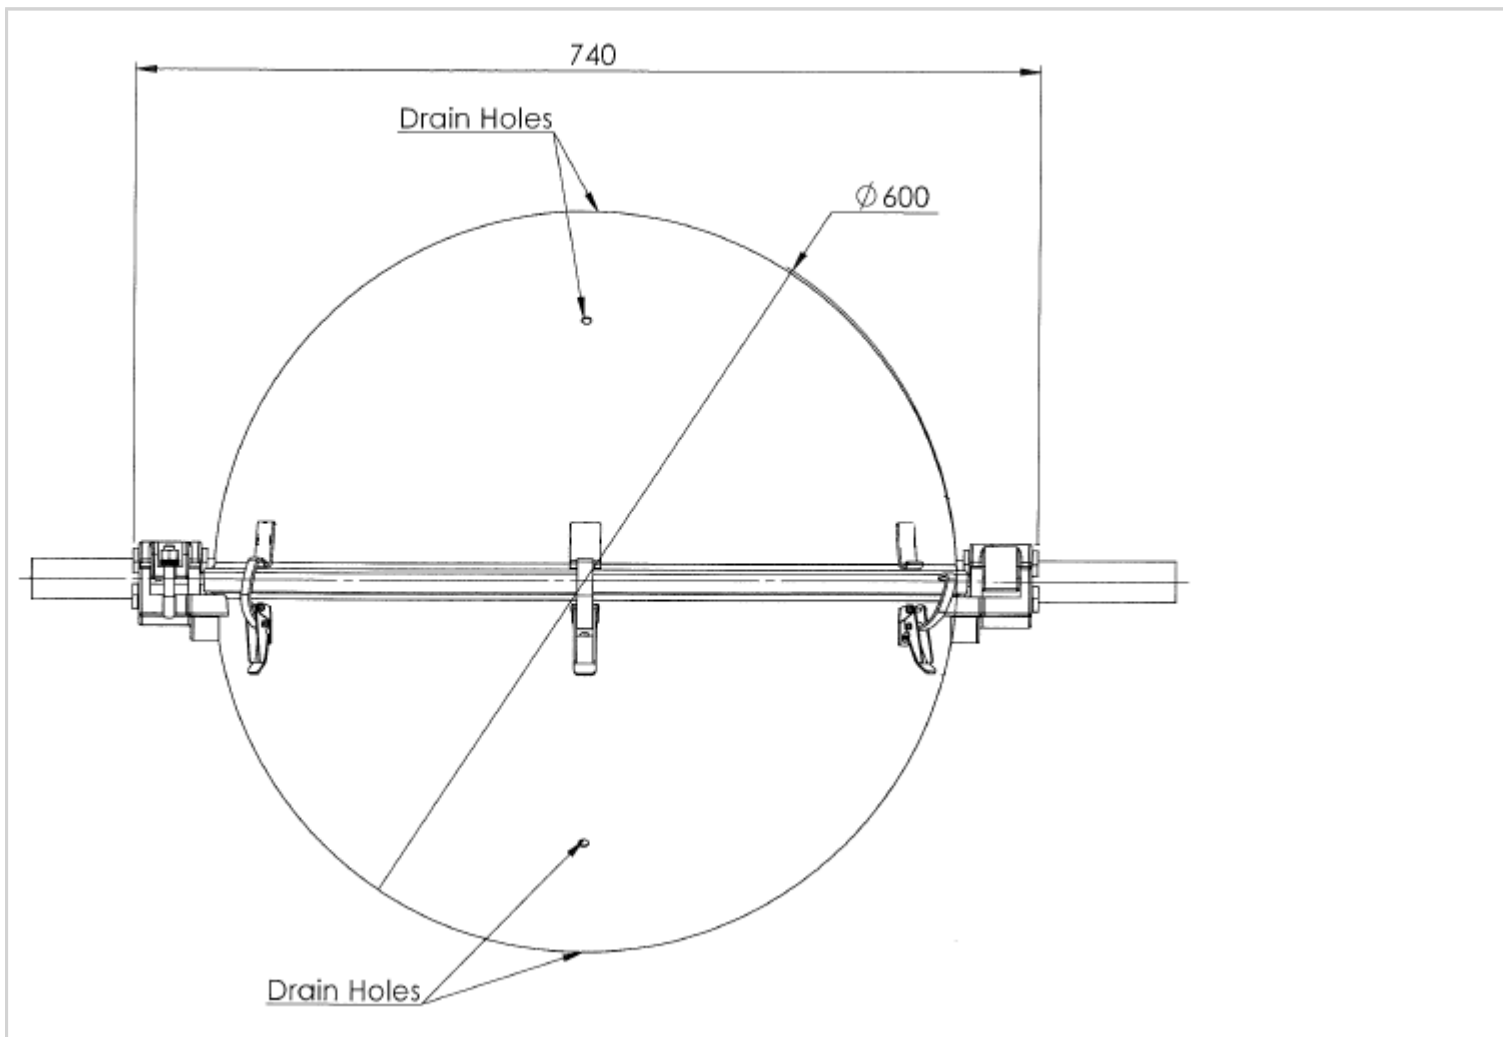

Ces sphères de balisage sont destinées au balisage diurne des câbles aériens. Elles sont conformes aux recommandations du chapitre 6 de l'OACI (Organisation de l'Aviation Civile Internationale).

SPHERE600-AL-O- ϕ 14,0-17,5 [P/N: 100847]

Ces sphères de balisage sont destinées au balisage diurne des câbles aériens. Elles sont conformes aux recommandations du chapitre 6 de l'OACI (Organisation de l'Aviation Civile Internationale).

Ces sphères de balisage sont destinées au balisage diurne des câbles aériens. Elles sont conformes aux recommandations du chapitre 6 de l'OACI (Organisation de l'Aviation Civile Internationale).

SPHERE600-AL-O- \varnothing 14,0-17,5 [P/N: 100847]

Ces sphères de balisage sont destinées au balisage diurne des câbles aériens. Elles sont conformes aux recommandations du chapitre 6 de l'OACI (Organisation de l'Aviation Civile Internationale).
