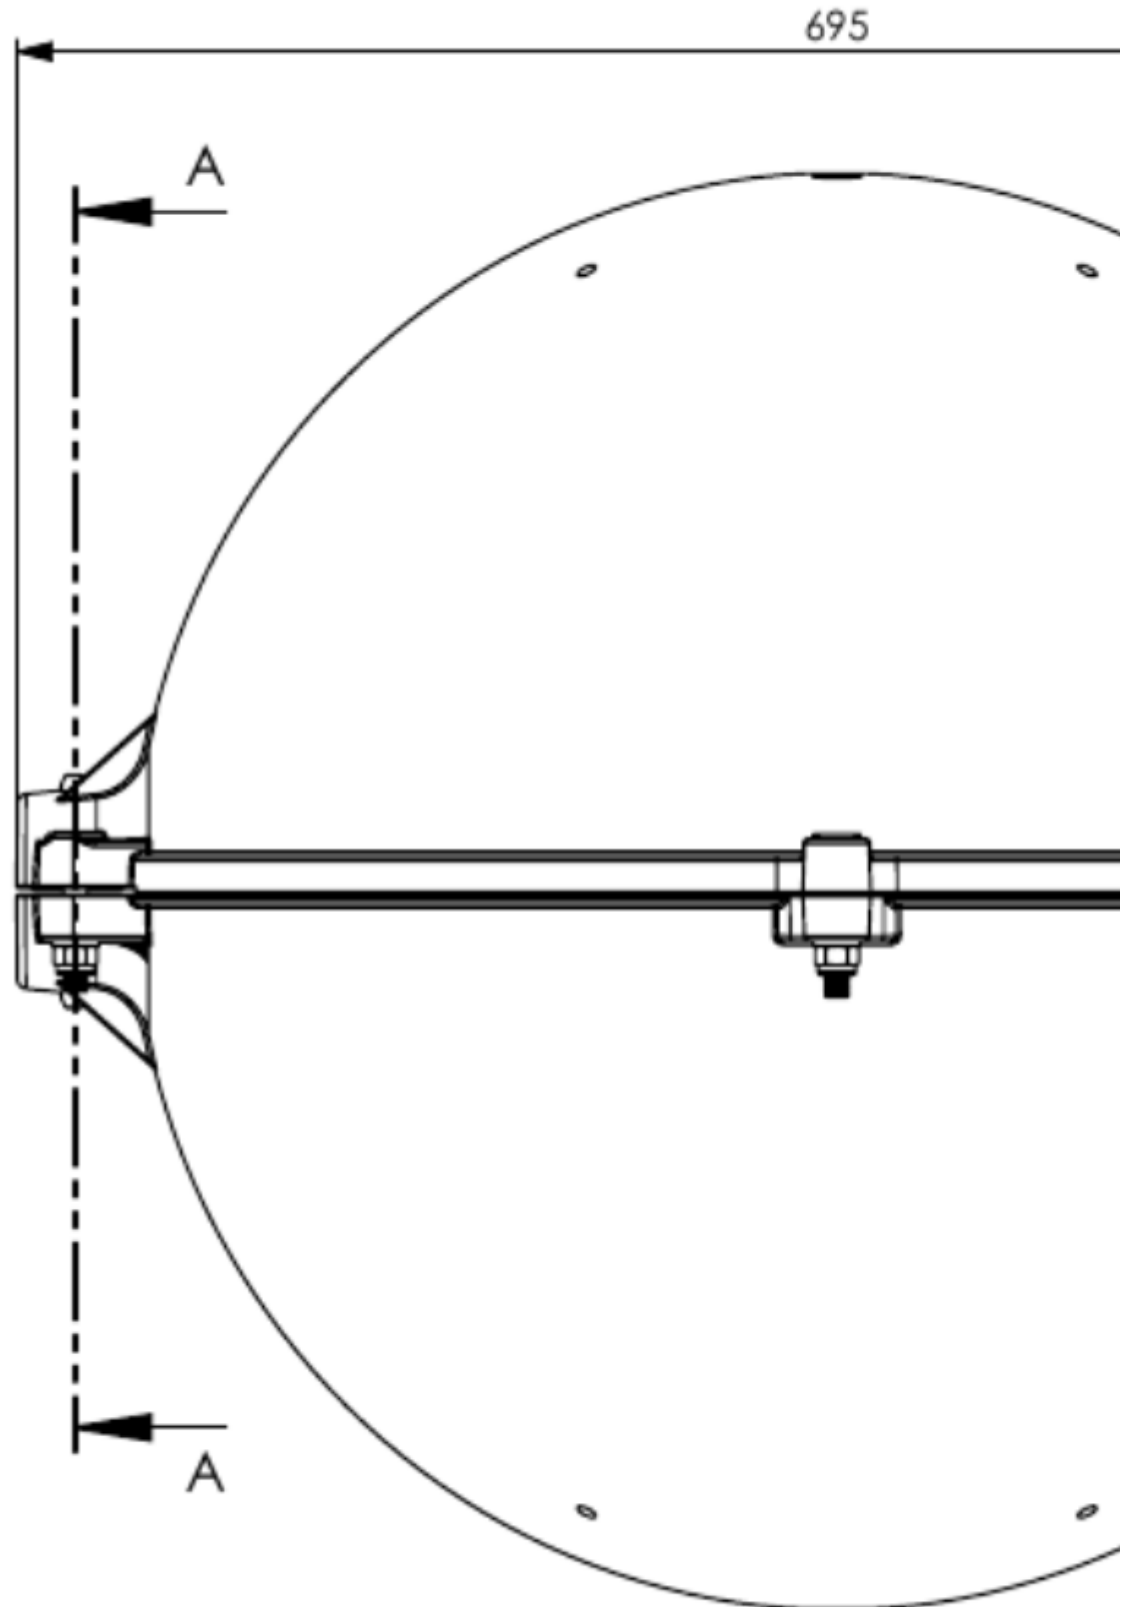

Ces sphères de balisage sont destinées au balisage diurne des câbles aériens. Elles sont conformes aux recommandations du chapitre 6 de l'OACI (Organisation de l'Aviation Civile Internationale).

SPHERE600-AL-O- ϕ 14,0-17,5 [P/N: 100847]

Ces sphères de balisage sont destinées au balisage diurne des câbles aériens. Elles sont conformes aux recommandations du chapitre 6 de l'OACI (Organisation de l'Aviation Civile Internationale).

Ces sphères de balisage sont destinées au balisage diurne des câbles aériens. Elles sont conformes aux recommandations du chapitre 6 de l'OACI (Organisation de l'Aviation Civile Internationale).