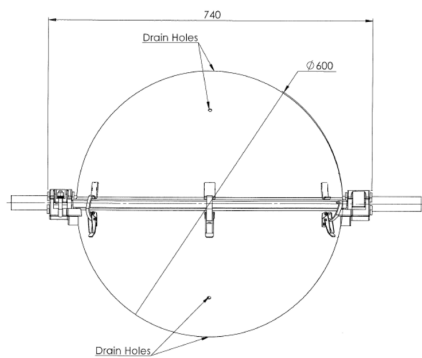

Ces sphères de balisage sont destinées au balisage diurne des câbles aériens. Elles sont conformes aux recommandations du chapitre 6 de l'OACI (Organisation de l'Aviation Civile Internationale).

- ✦ diamètre 600mm
- ✦ matière: aluminium
- ✦ Conçu pour câble haute tension haute température
- ✦ Montage rapide avec 2 boulons imperdables et grenouillères
- ✦ couleur: blanc, rouge ou orange aviation à préciser à la commande
- ✦ mâchoires adaptées au diamètre du câble

Caractéristiques Mécaniques

Diamètre de câble	$\phi$ 14,0-17,5mm
Couleur	orange aviation