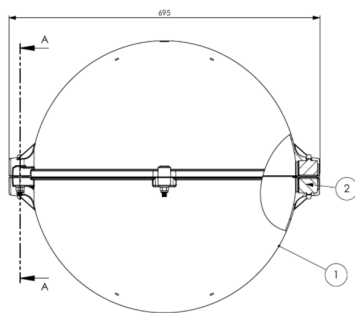

Ces sphères de balisage sont destinées au balisage diurne des câbles aériens. Elles sont conformes aux recommandations du chapitre 6 de l'OACI (Organisation de l'Aviation Civile Internationale).

- ✦ diamètre 600mm
- ✦ matière: aluminium
- ✦ Conçu pour câble haute tension haute température
- ✦ Montage rapide avec 2 boulons imperdables et grenouillères
- ✦ couleur: blanc, rouge ou orange aviation à préciser à la commande
- ✦ mâchoires adaptées au diamètre du câble

Caractéristiques Mécaniques

Diamètre de câble	$\phi$ 14,0-17,5mm
Couleur	orange aviation