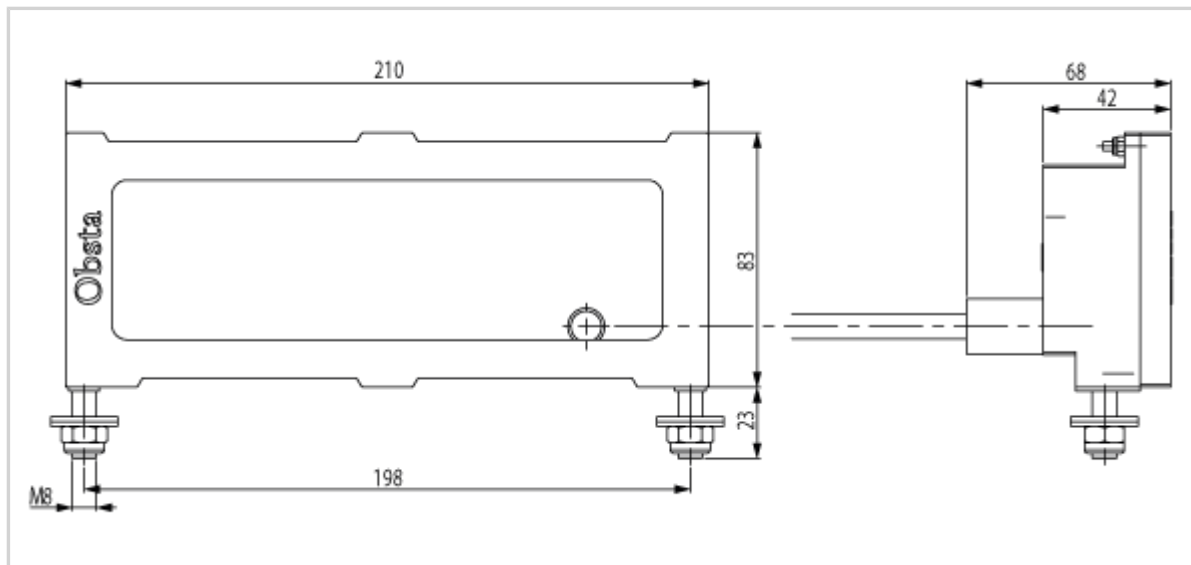

Pièce détachée pour feu obsta à diodes lumineuses

- projecteur bi-couleur avec c

Option **longueur câble : 2 mètr**

Caractéristiques Mécaniques

Câblage

Poids