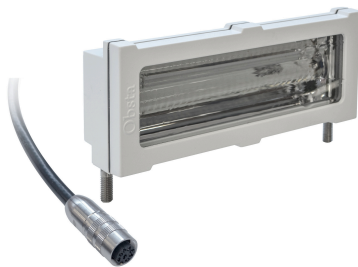

Pièce détachée pour feu obsta à diodes lumineuses

- projecteur bi-couleur avec c

Option **longueur câble : 2 mètr**

Caractéristiques Mécaniques

Câblage

Poids