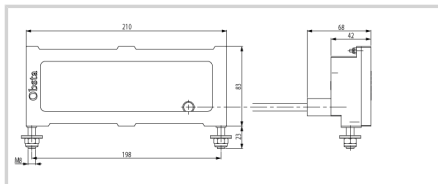

Pièce détachée pour feu obsta à diodes lumineuses

- projecteur bi-couleur avec câble moulé à raccorder sur alimentation OBSTA

Option **longueur câble : 2 mètres**

Caractéristiques Mécaniques

Câblage	Connecteurs L
Poids	1.2 kg