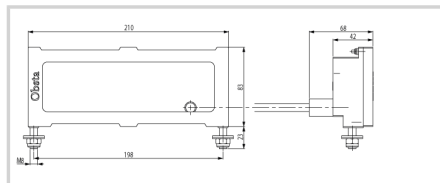

Pièce détachée pour feu obsta à diodes lumineuses

- projecteur rouge et infrarouge avec câble moulé à raccorder sur alimentation OBSTA

Option longueur câble moulé : 75 cm

Caractéristiques Mécaniques

Câblage