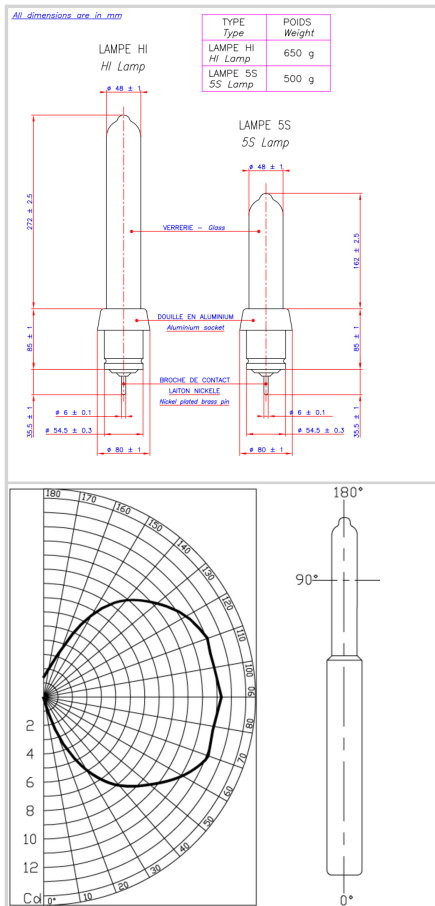

Feu OBSTA à décharge froide dans le néon

- Lampe OBSTA 5 spires avec culot CLAUDE
- Longue durée, couleur rouge fixe

Caractéristiques Mécaniques	
Poids	0.48 kg