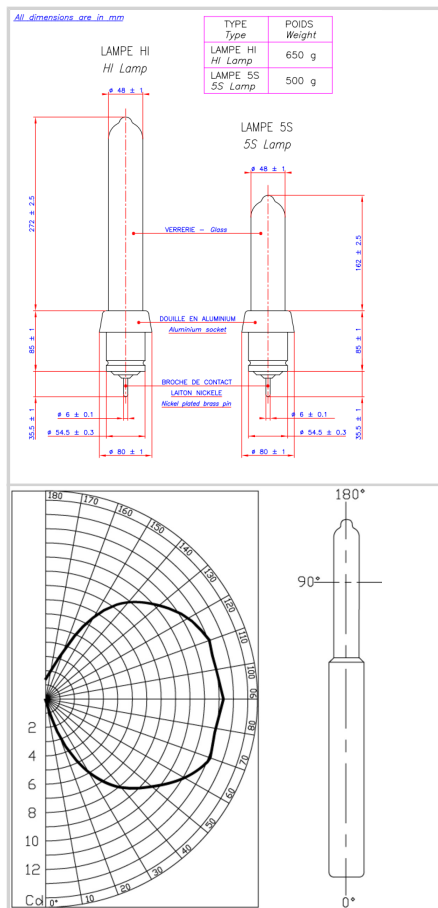

## Feu OBSTA à décharge froide dans le néon

- Lampe OBSTA 5 spires avec culot CLAUDE
- Longue durée, couleur rouge fixe

Caractéristiques Mécaniques	
Poids	0.48 kg