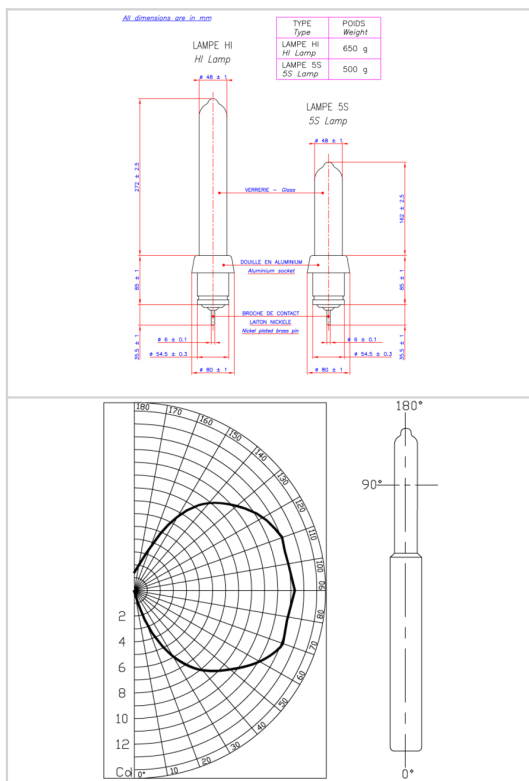

Feu OBSTA à décharge froide dans le néon

- ✦ Lampe OBSTA 5 spires avec culot CLAUDE
- ✦ Longue durée, couleur rouge fixe

Caractéristiques Mécaniques	
Poids	0.48 kg