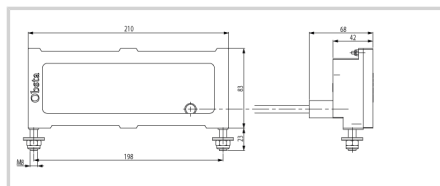

Pièce détachée pour feu obsta à diodes lumineuses

- projecteur bi-couleur avec câble moulé à raccorder sur alimentation OBSTA

Option longueur câble moulé : 75 cm

Caractéristiques Mécaniques

Câblage	Connecteurs L
Poids	1.34 kg