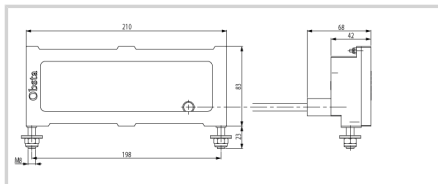

Pièce détachée pour feu obsta à diodes lumineuses

- projecteur bi-couleur avec câble moulé à raccorder sur alimentation OBSTA

Option longueur câble moulé : 75 cm

Caractéristiques Mécaniques

Câblage	Connecteurs L
Poids	1.34 kg