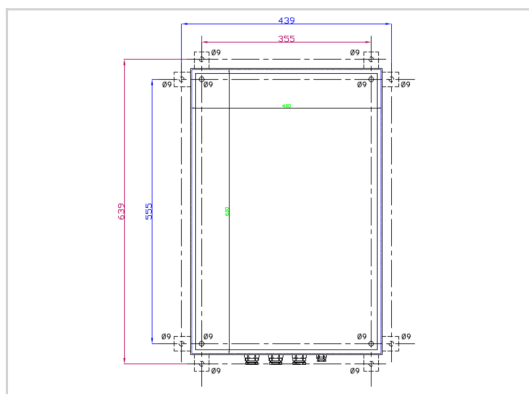

Caractéristiques Électriques	
Tension d'alimentation	110VCA à 240VCA +/-10% 50/60Hz
Caractéristiques Mécaniques	
Température de fonctionnement	-20/+45°C
Taille de l'alimentation	600mm(hauteur)x400mm(largeur)x230mm(profondeur)
Poids	53kg