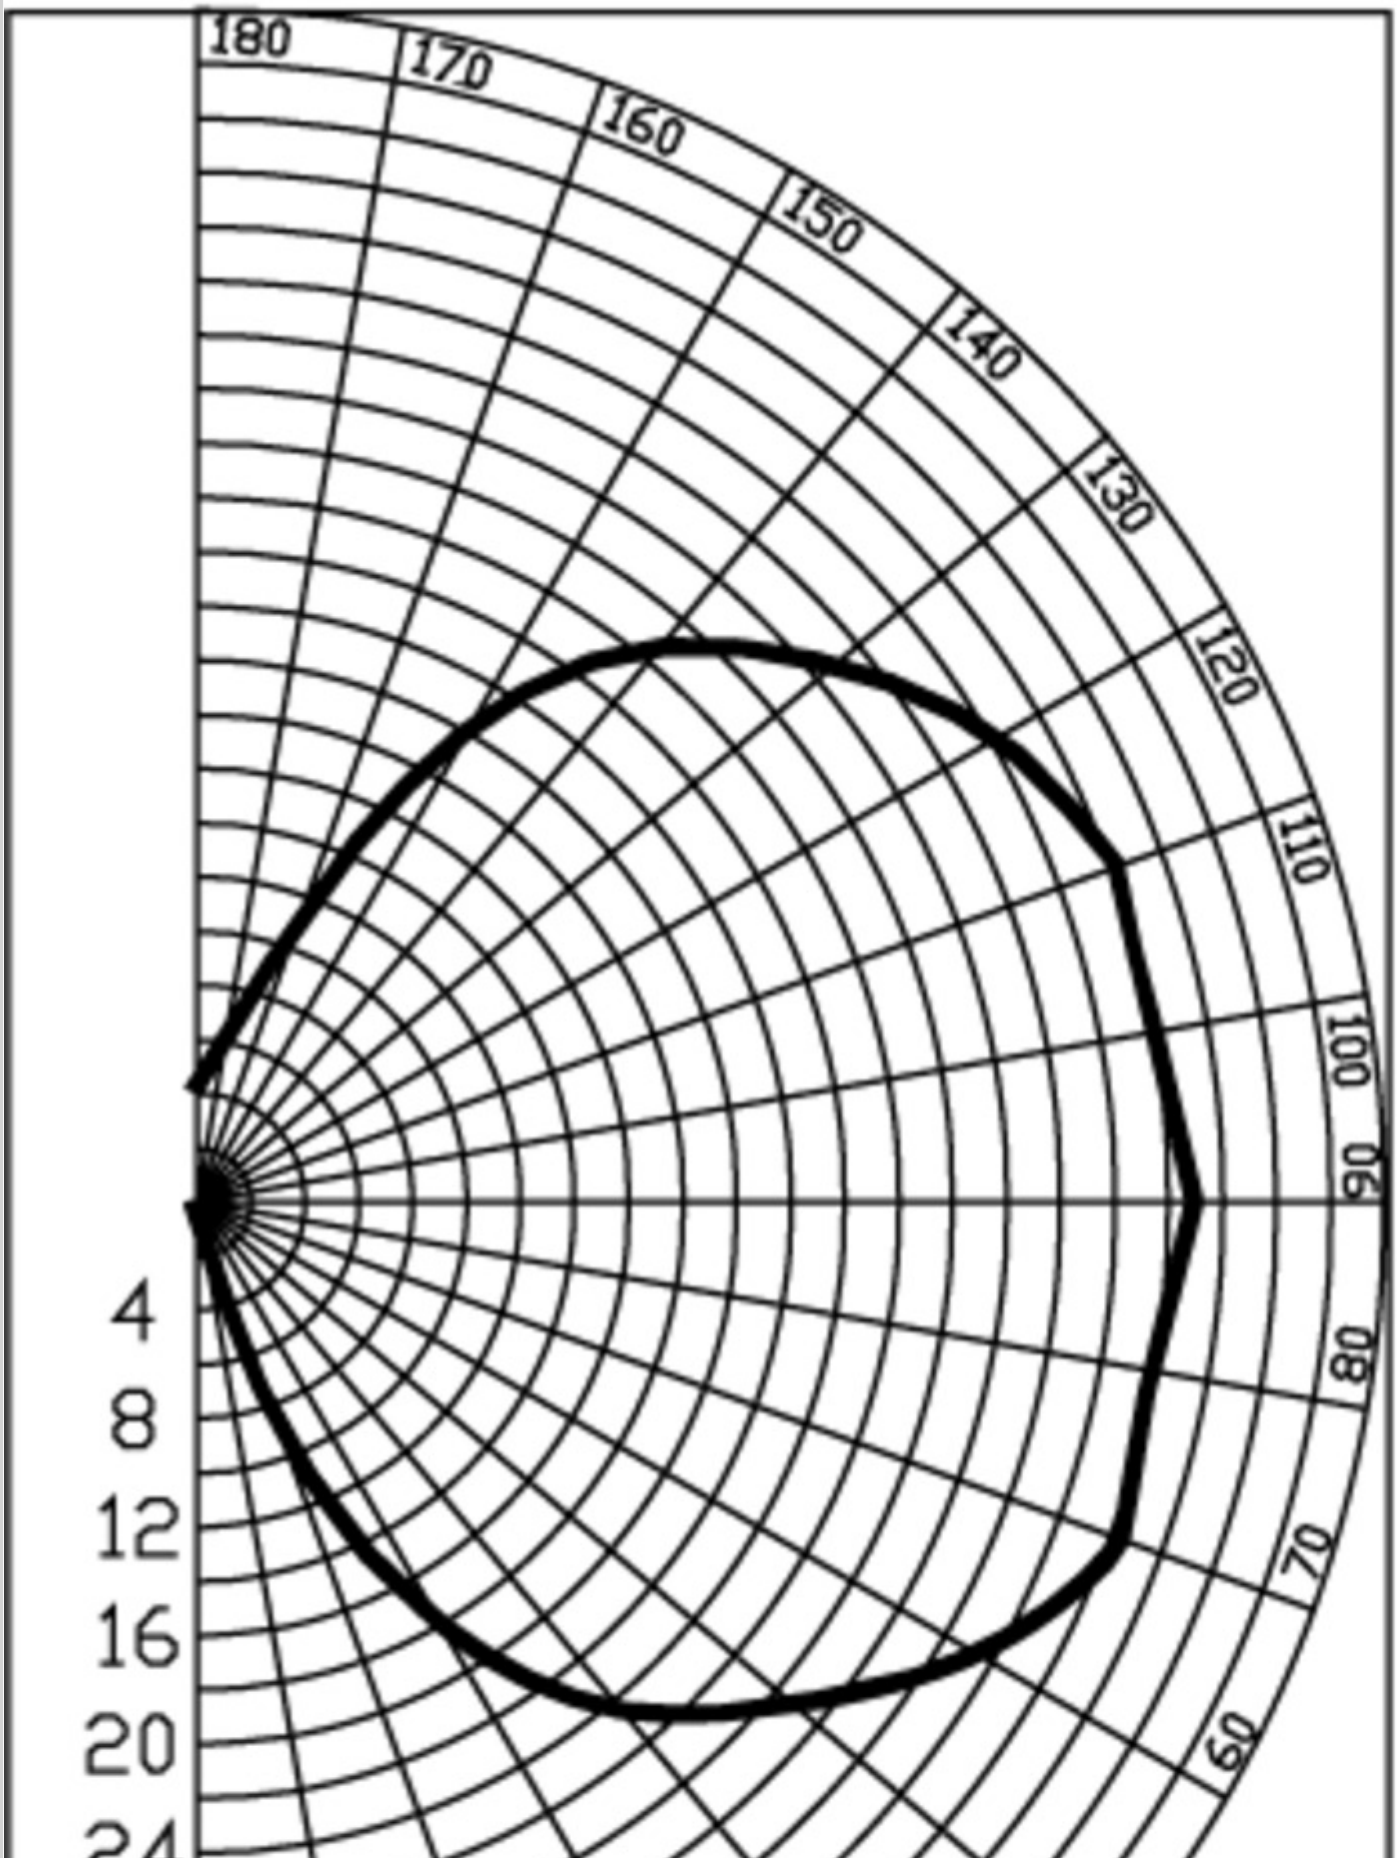

All dimensions are in mm

TYPE Type	POIDS Weight
LAMPE HI Hi Lamp	650 g
LAMPE 5S 5S Lamp	500 g

CLAUDE HIG 00654 [P/N: 100654]

Feu OBSTA à décharge froide dans le néon

CLAUDE HIG 00654 [P/N: 100654]

Feu OBSTA à décharge froide dans le néon