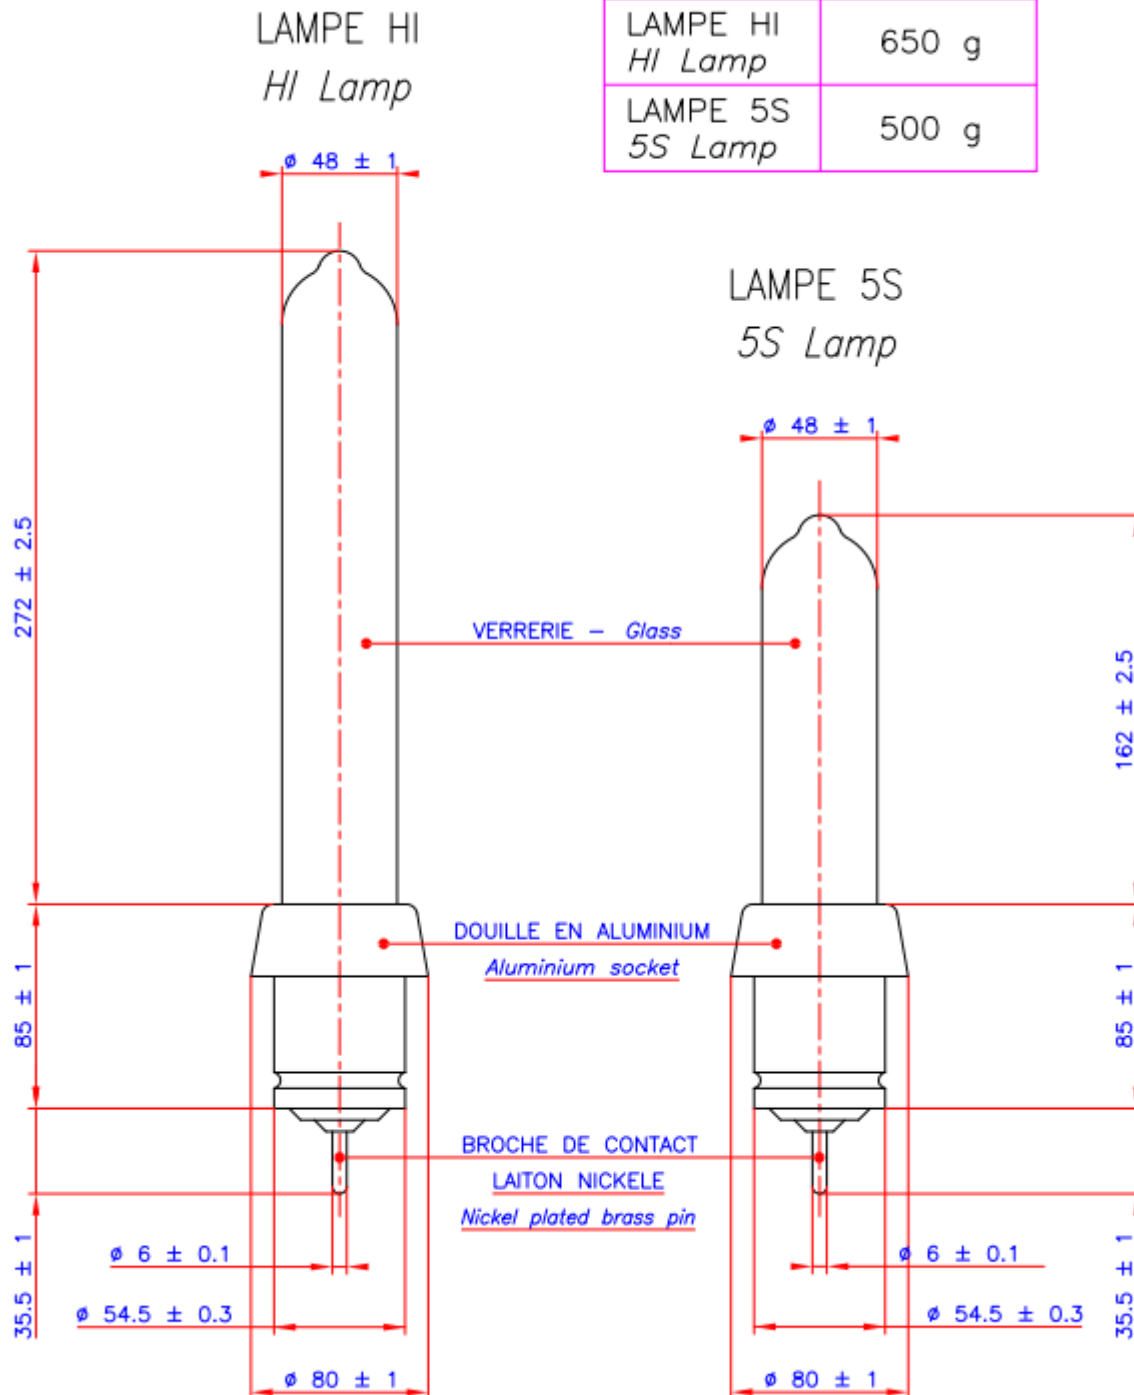

All dimensions are in mm

TYPE Type	POIDS Weight
LAMPE HI Hi Lamp	650 g
LAMPE 5S 5S Lamp	500 g

CLAUDE HIG 00654 [P/N: 100654]

Feu OBSTA à décharge froide dans le néon

CLAUDE HIG 00654 [P/N: 100654]

Feu OBSTA à décharge froide dans le néon