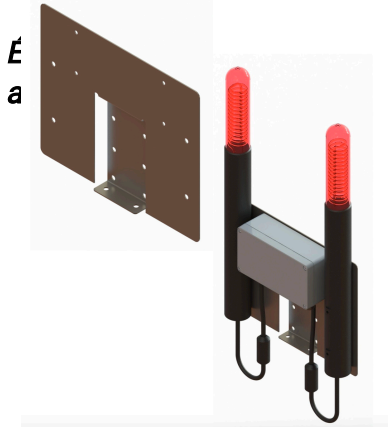

## STAINLESS BRACKET 2 OBSTA STI/HISTI & JUNCTION BOX [P/N: 113124]

*u deux feux OBSTA HI STI ou OBSTA STI*

- Support inox épaisseur 3mm pour 1 ou 2 lampes OBSTA HI STI ou OBSTA STI avec boîtier code 113140, 113141 ou 113145

### Caractéristiques Mécaniques

Fixation

2 trous de montage pour vis M8