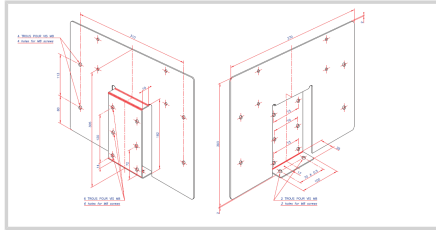

## STAINLESS BRACKET 2 OBSTA STI/HISTI & JUNCTION BOX [P/N: 113124]

*u deux feux OBSTA HI STI ou OBSTA STI*

- Support inox épaisseur 3mm pour 1 ou 2 lampes OBSTA HI STI ou OBSTA STI avec boîtier code 113140, 113141 ou 113145

### Caractéristiques Mécaniques

Fixation

2 trous de montage pour vis M8