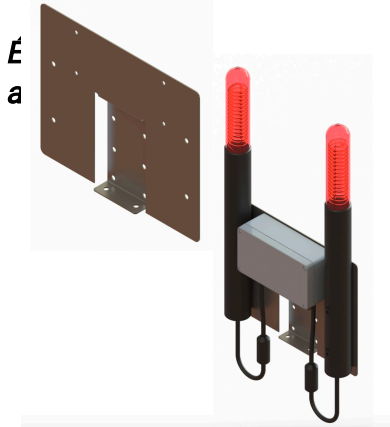

STAINLESS BRACKET 2 OBSTA STI/HISTI & JUNCTION BOX [P/N: 113124]

u deux feux OBSTA HI STI ou OBSTA STI

- Support inox épaisseur 3mm pour 1 ou 2 lampes OBSTA HI STI ou OBSTA STI avec boîtier code 113140, 113141 ou 113145

Caractéristiques Mécaniques

Fixation

2 trous de montage pour vis M8