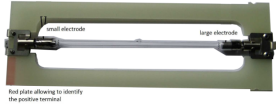

XE FLASHTUBE DRAWER 13840 [P/N: 113840]

Pièces détachées pour feu xénon obstaflash

Caractéristiques Mécaniques

Poids

0.07 kg