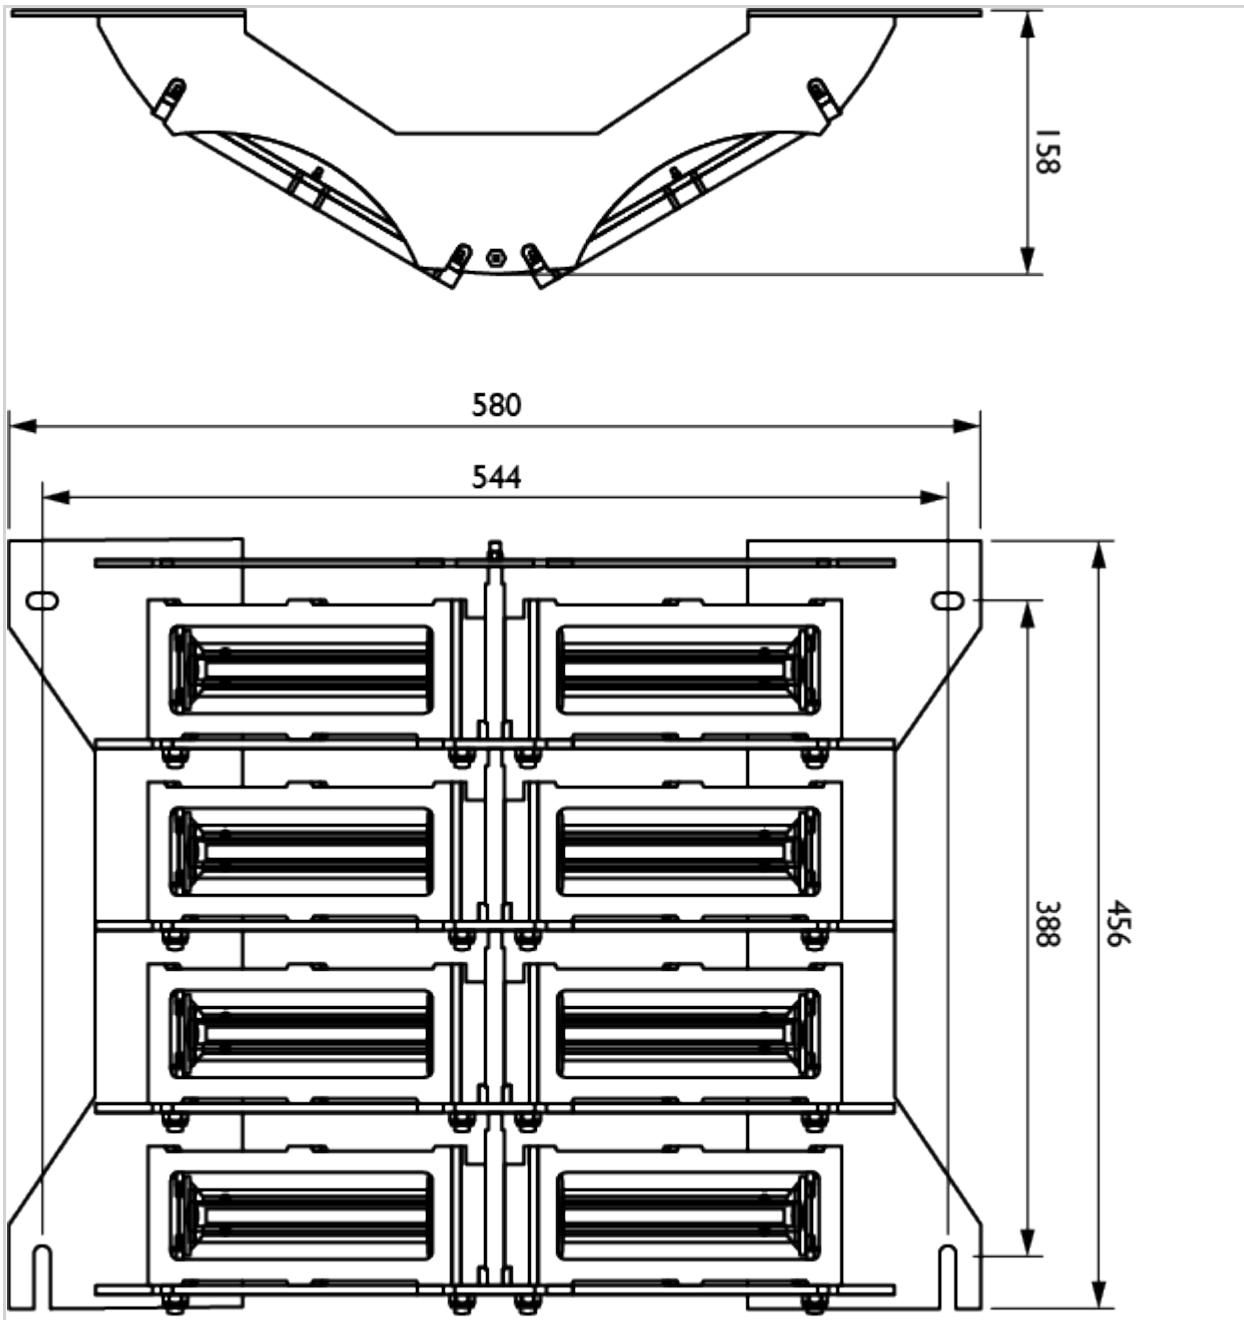

Poids

Section des fils

Caractéristiques photométriques

Intensité lumineuse effective de jour

Intensité lumineuse effective au crép

Intensité lumineuse de nuit en site à

Couleur mode jour/crépuscule

Couleur mode nuit

Ouverture de faisceau verticale

Ouverture de faisceau horizontale

Cadence de clignotement

Normes

Conformité aux normes

All dimensions are in mm