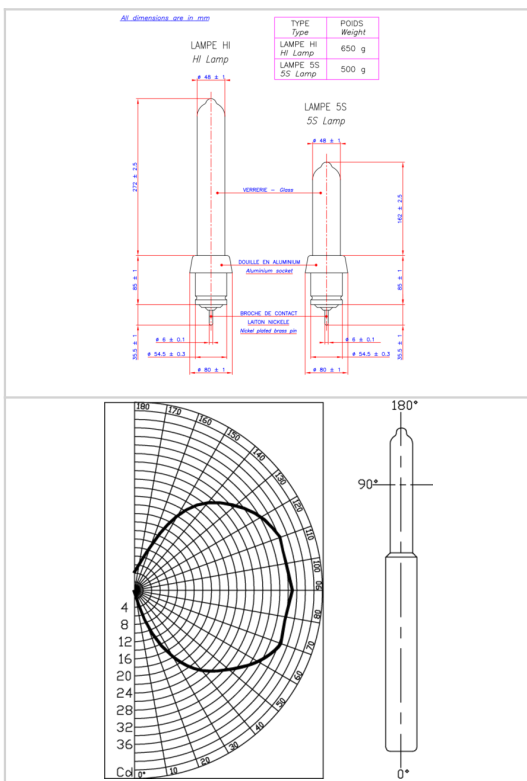

Feu OBSTA à décharge froide dans le néon

- ✦ Lampe OBSTA 13 spires avec culot CLAUDE
- ✦ Très longue durée de vie, couleur rouge fixe

Caractéristiques Mécaniques	
Poids	0,6 kg