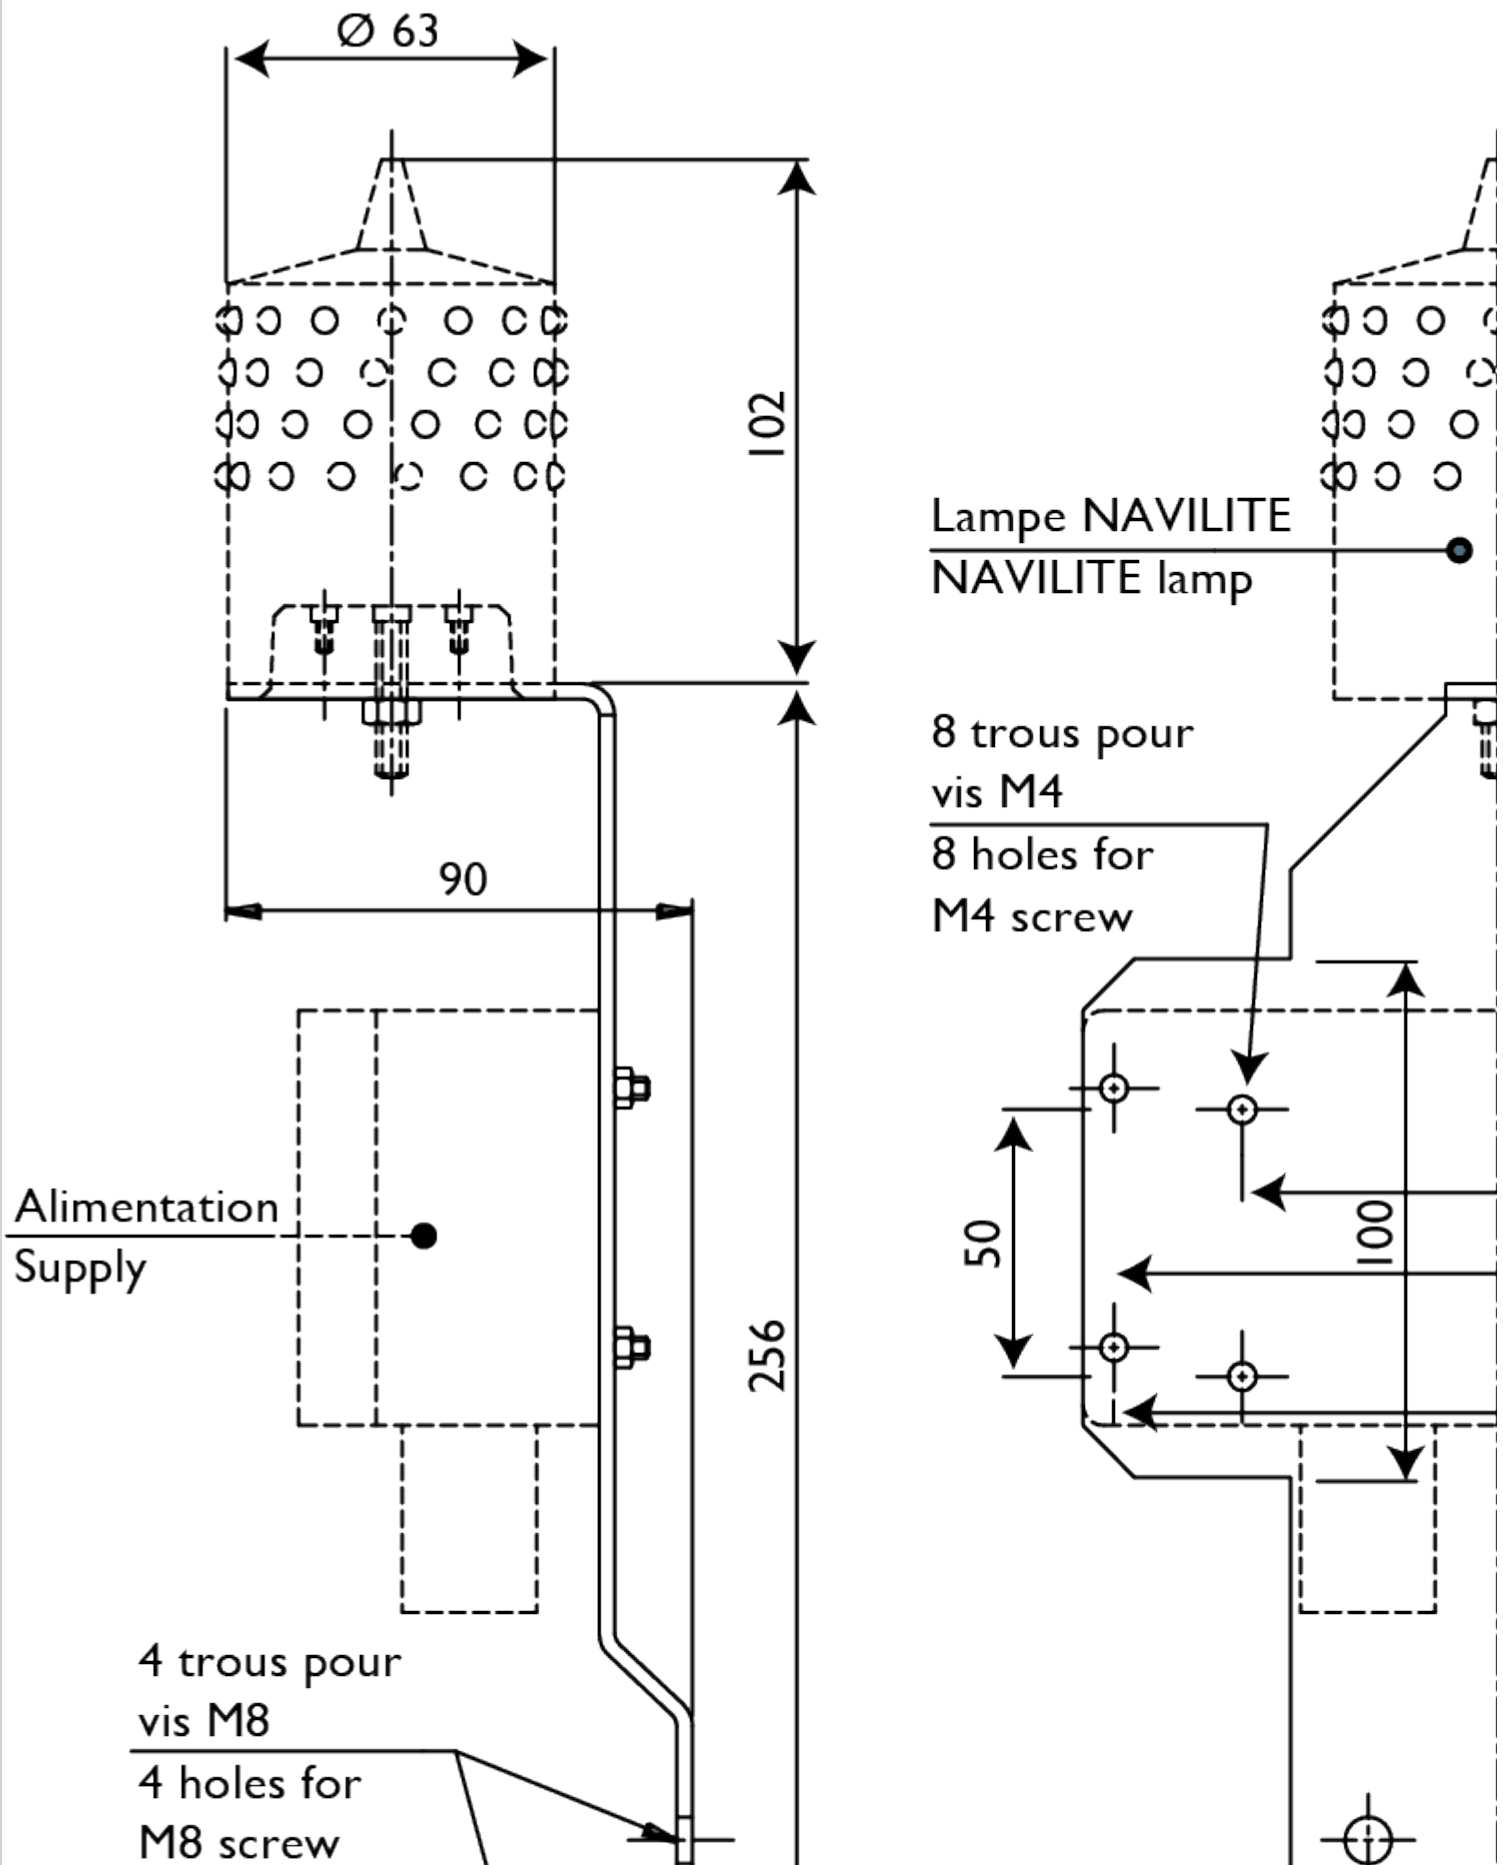

Feu basse intensité type A et B rouge fixe

POIDS: 0,92 kg
 Weight: 0.92 kg

All dimensions are in mm.

NAVILITE-HI-48V-CABLE [P/N: 113935]

Feu basse intensité type A et B rouge fixe

NAVILITE-HI-48V-CABLE [P/N: 113935]

Feu basse intensité type A et B rouge fixe

Alimentation
Supply

Lampe NAVILITE
NAVILITE lamp

8 trous pour
vis M4
8 holes for
M4 screw

4 trous pour
vis M8
4 holes for
M8 screw

NAVILITE-HI-48V-CABLE [P/N: 113935]