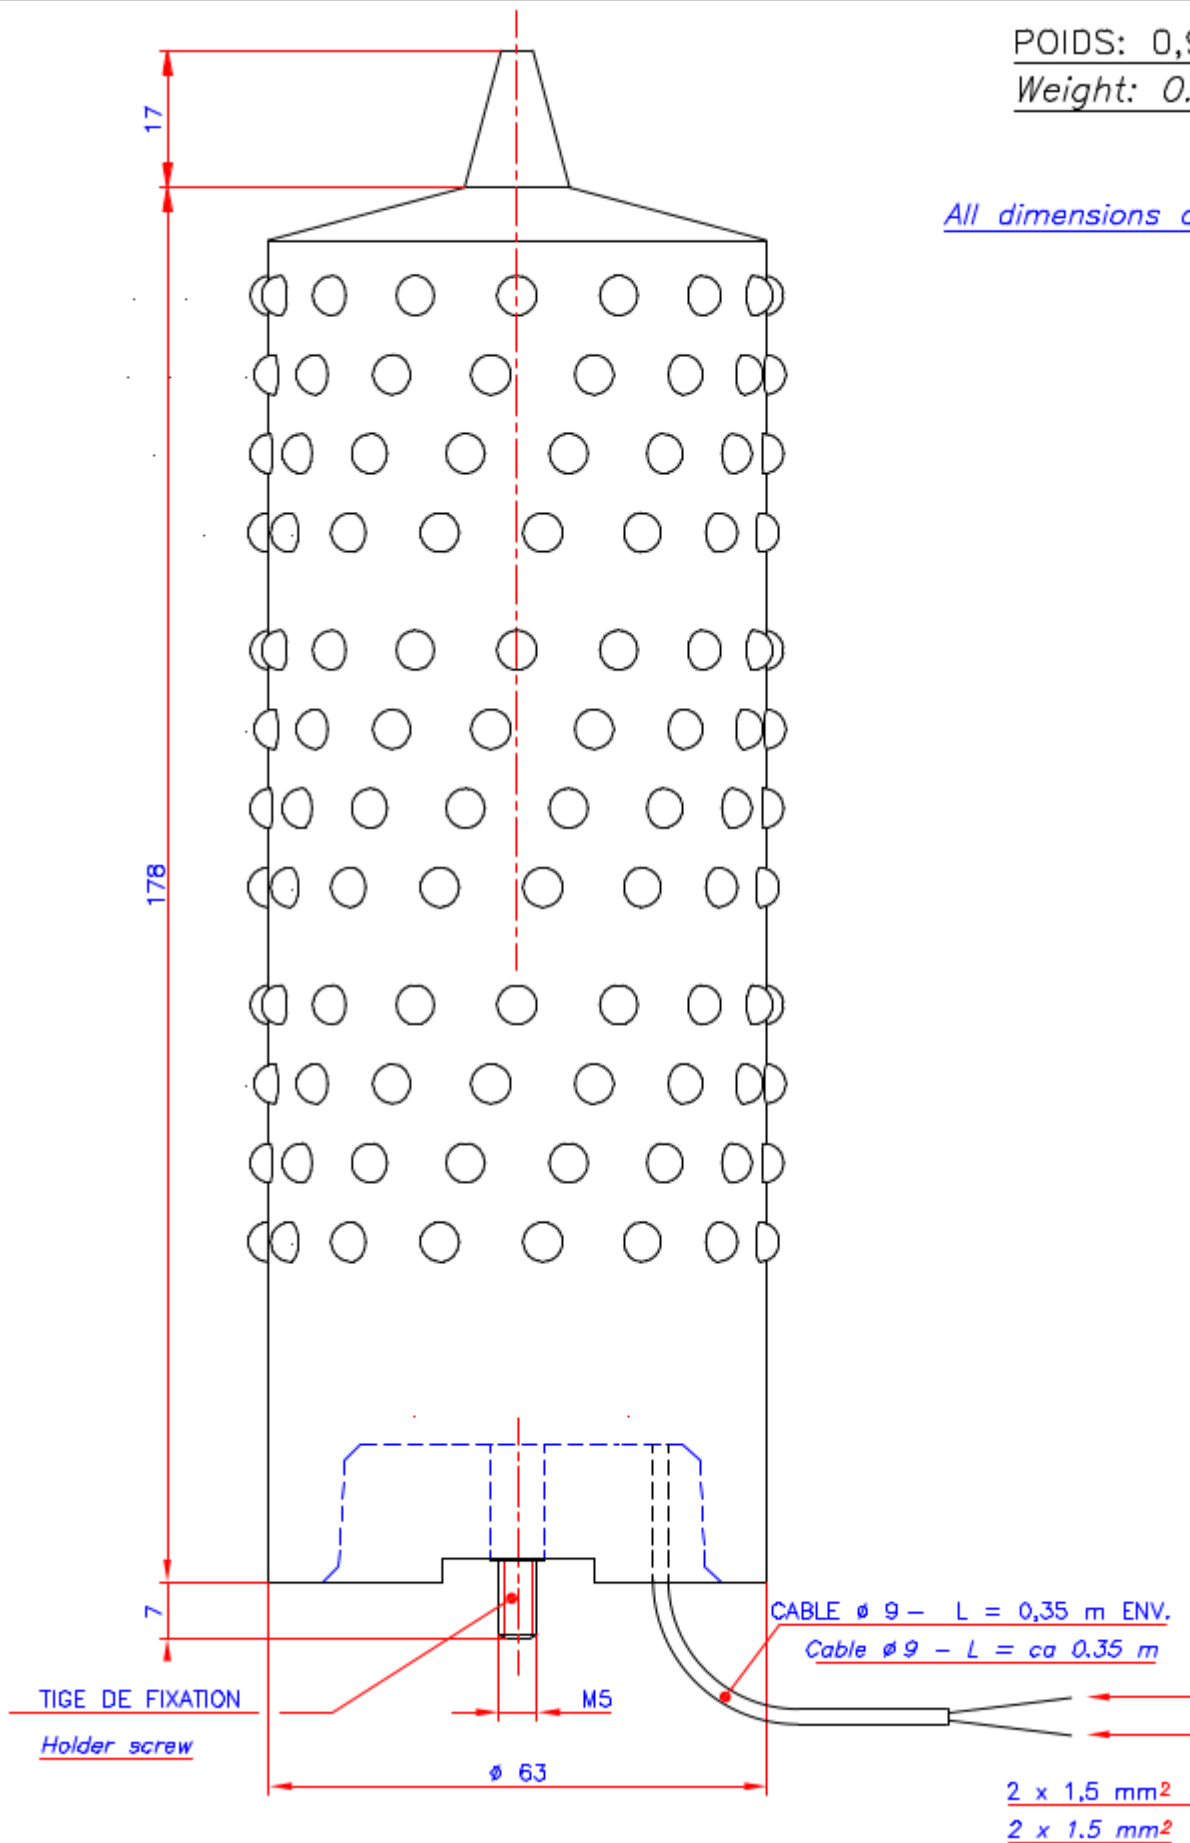

Feu basse intensité type A et B rouge fixe

POIDS: 0,92 kg
 Weight: 0.92 kg

All dimensions are in mm.

NAVILITE-HI-48V-CABLE [P/N: 113935]

Feu basse intensité type A et B rouge fixe

NAVILITE-HI-48V-CABLE [P/N: 113935]

Feu basse intensité type A et B rouge fixe

Alimentation
Supply

Lampe NAVILITE
NAVILITE lamp

8 trous pour
vis M4
8 holes for
M4 screw

4 trous pour
vis M8
4 holes for
M8 screw

NAVILITE-HI-48V-CABLE [P/N: 113935]