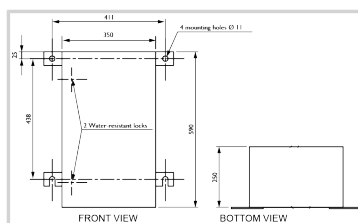

Armoire d'alimentation pour une balise obstafash code 113731 et un feu OBSTA STI 48V code 113200

Coffret d'alimentation avec batteries

- Armoire inox 316L avec fermeture par clé
- Permet d'alimenter une balise 113731 fonctionnant de jour en blanc et et une balise rouge 113200 fonctionnant de nuit
- 4 alarmes (1 pour chaque feu, 1 pour le chargeur et 1 pour les 4 batteries)
- Bouton de test mode remote (cellule), jour et nuit
- à utiliser avec interrupteur crépusculaire 48Vcc code 100755
- protection surtension

Caractéristiques Électriques	
Tension d'alimentation	230VCA +/-10%
Caractéristiques Mécaniques	
Classe IP	IP65 en position verticale
Câblage	Presse-étoupes en laiton nickelé et borniers de raccordement
Température de fonctionnement	-20/+45°C
Taille de l'alimentation	590mm (hauteur) x 350mm (largeur) x 250mm (profondeur)
Section des fils	de 1 à 4 mm ²