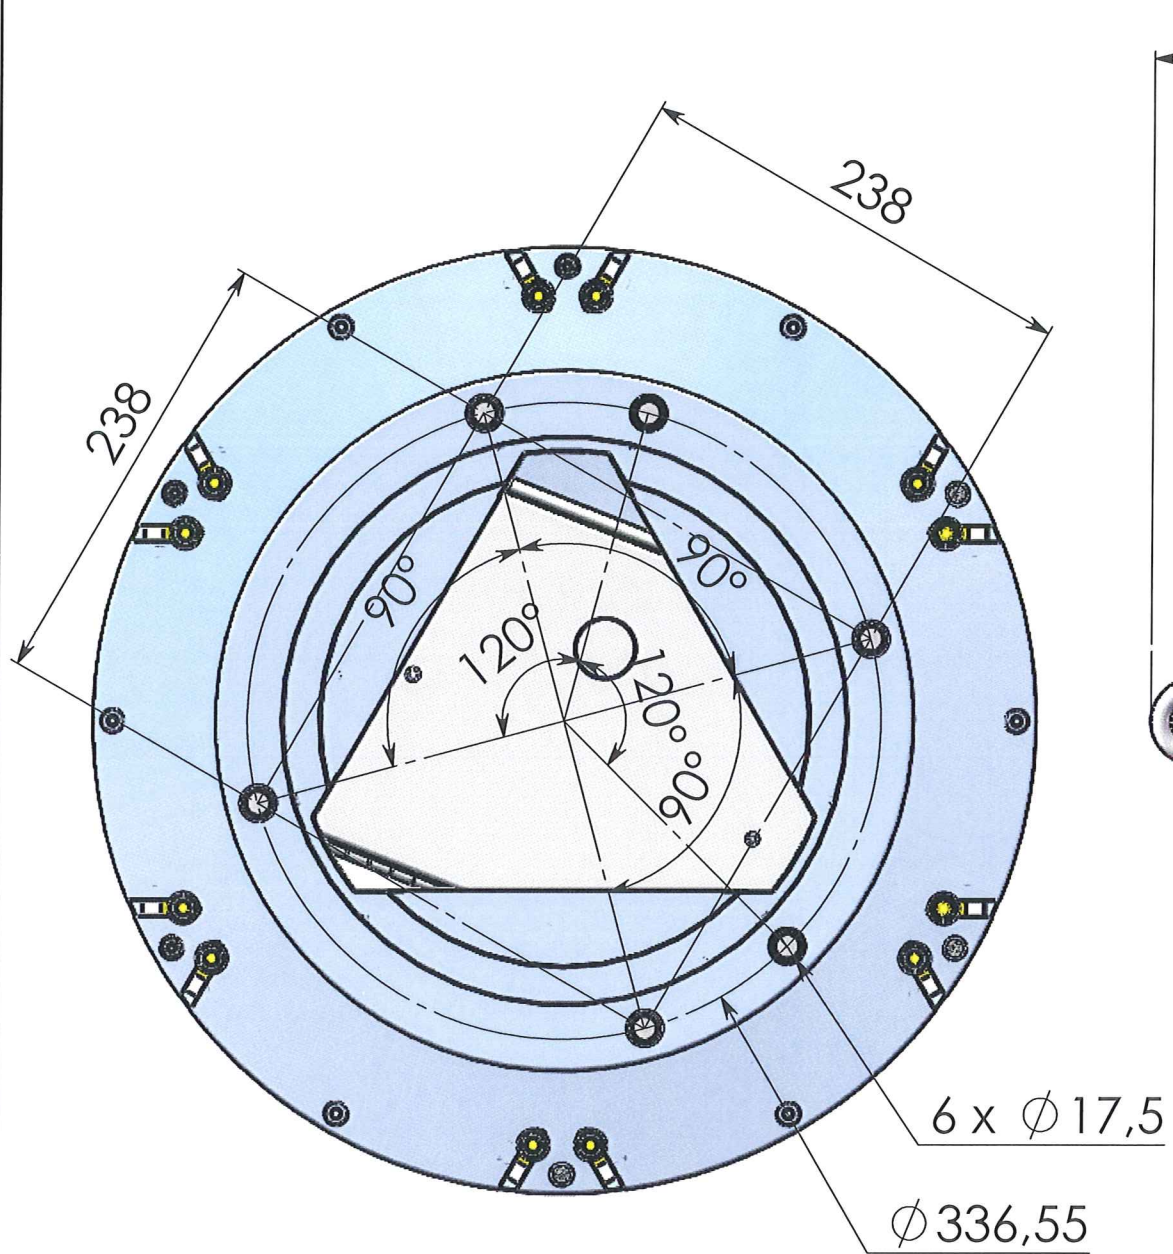

VUE DE DESSOUS
BOTTOM VIEW

VUE DE FACE
FRONT VIEW

VUE DE DESSUS
TOP VIEW

Ce document est la propriété de OBSTA. Il ne peut être reproduit ou communiqué à des tiers sans l'autorisation écrite de OBSTA.

INDICE	DATE	NATURE DE LA MODIFICATION				
OBSTA Usine de Reims Reims Factory		DIMENSIONS OBSTAFLASH LED BI-COULEUR DUAL LED OBSTAFLASH MOUNTING DIMENSIONS				
3, Impasse de la blanchisserie BP 56 51052 REIMS CEDEX (France) Tel.: 03.26.85.74.00 Fax.: 03.26.85.74.30		CODE:	PLAN: CO1503			
		ECHELLE: 1:1	TOLERANCES GENERALES :	MATIERE :	ANNULE ET REMPLACE:	
REPÈRE DESSIN :	DESSINE PAR:	DATE:	VERIFIE PAR:	DATE:	VISA:	APPROUVE PAR:
CO1503	V Lapauw	18/03/15				BURGAUD 25/05/15