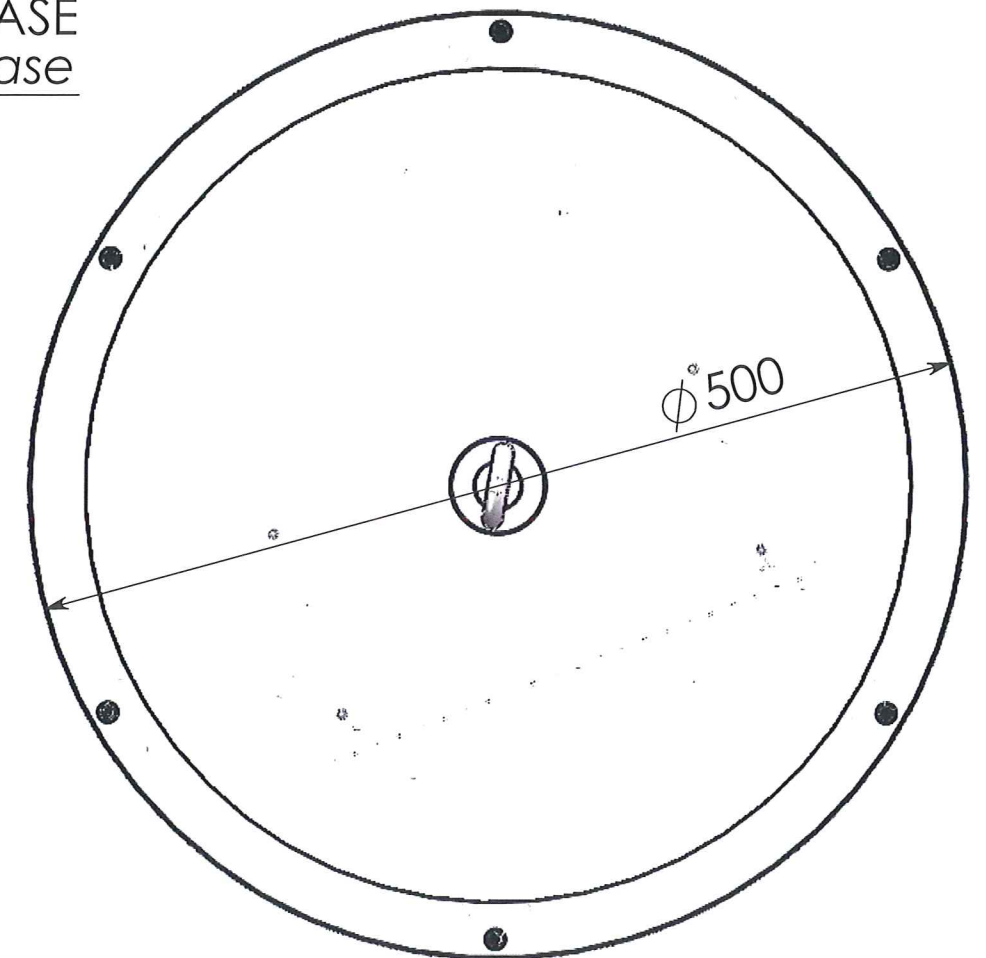

VUE DE DESSOUS
BOTTOM VIEW

VUE DE FACE
FRONT VIEW

VUE DE DESSUS
TOP VIEW

Ce document est la propriété de OBSTA. Il ne peut être reproduit ou communiqué à des tiers sans l'autorisation écrite de OBSTA.

INDICE	DATE	NATURE DE LA MODIFICATION				
OBSTA Usine de Reims Reims Factory		DIMENSIONS OBSTAFLASH LED BI-COULEUR DUAL LED OBSTAFLASH MOUNTING DIMENSIONS				
3, Impasse de la blanchisserie BP 56 51052 REIMS CEDEX (France) Tel.: 03.26.85.74.00 Fax.: 03.26.85.74.30		CODE:	PLAN: CO1503			
		ECHELLE: 1:1	TOLERANCES GENERALES :	MATIERE :	ANNULE ET REMPLACE:	
REPÈRE DESSIN :	DESSINE PAR:	DATE:	VERIFIE PAR:	DATE:	VISA:	APPROUVE PAR:
CO1503	V Lapauw	18/03/15				BURGAUD 25/05/15