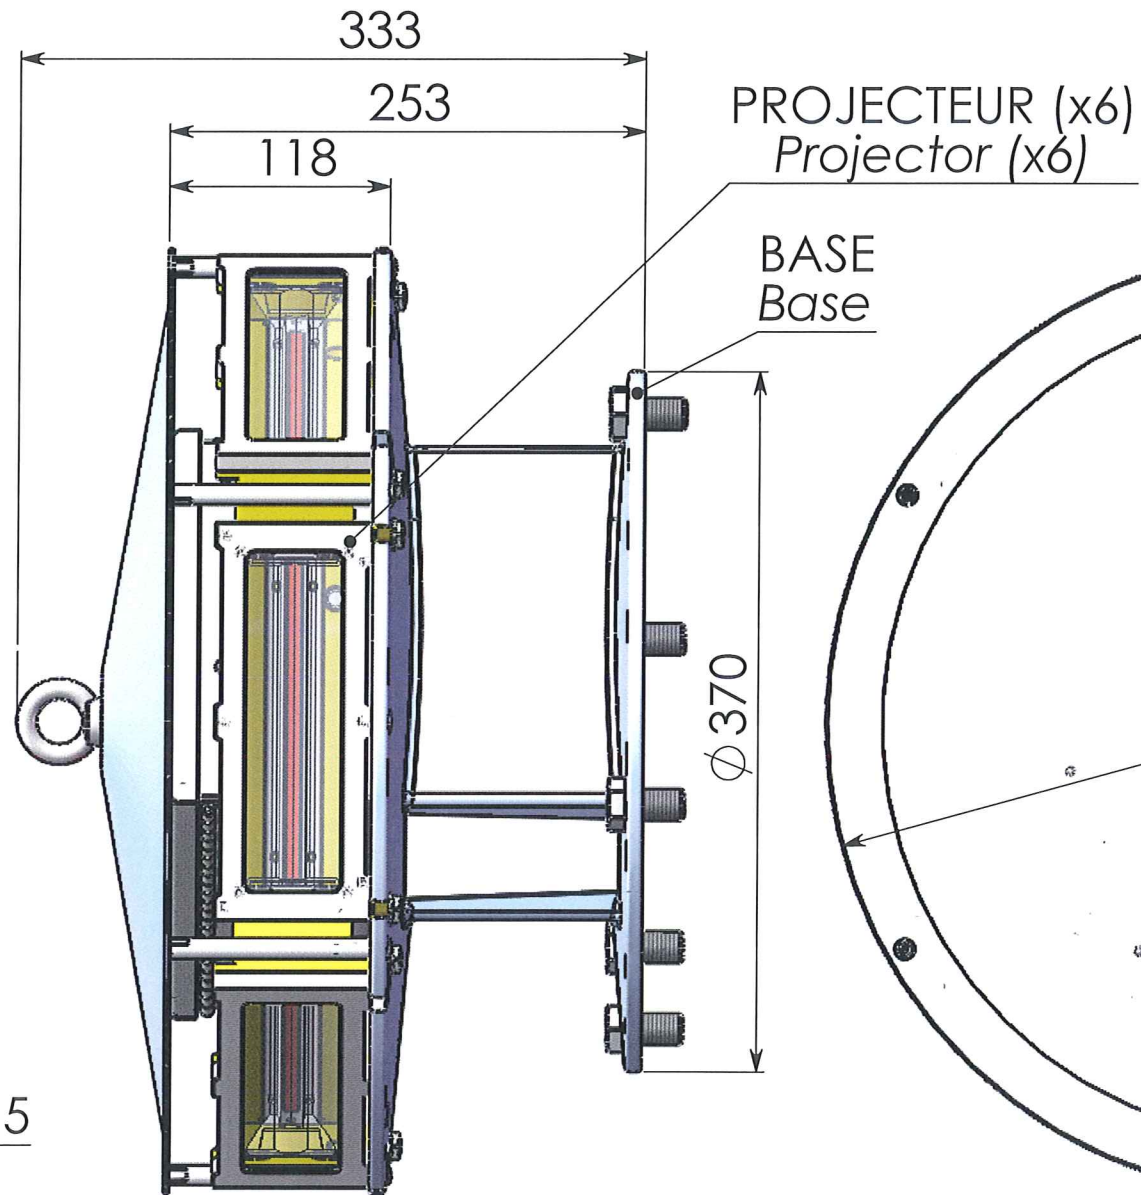

VUE DE DESSOUS
BOTTOM VIEW

VUE DE FACE
FRONT VIEW

VUE DE DESSUS
TOP VIEW

Ce document est la propriété de OBSTA. Il ne peut être reproduit ou communiqué à des tiers sans l'autorisation écrite de OBSTA.

INDICE	DATE	NATURE DE LA MODIFICATION				
OBSTA Usine de Reims Reims Factory		DIMENSIONS OBSTAFLASH LED BI-COULEUR DUAL LED OBSTAFLASH MOUNTING DIMENSIONS				
3, Impasse de la blanchisserie BP 56 51052 REIMS CEDEX (France) Tel.: 03.26.85.74.00 Fax.: 03.26.85.74.30		CODE:	PLAN: CO1503			
		ECHELLE: 1:1	TOLERANCES GENERALES :	MATIERE :	ANNULE ET REMPLACE:	
REPÈRE DESSIN :	DESSINE PAR:	DATE:	VERIFIE PAR:	DATE:	VISA:	APPROUVE PAR:
CO1503	V Lapauw	18/03/15				BURGAUD 25/05/15